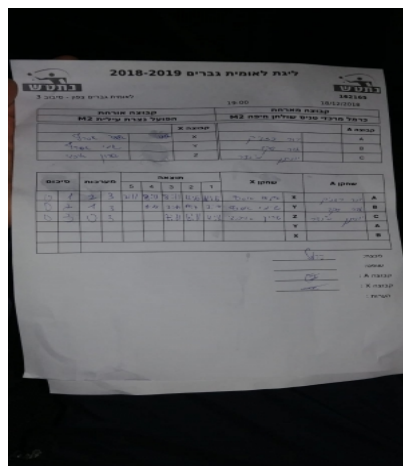

קבוצה אורחת			קבוצה מארחת		
הפועל עירוני נוף הגליל M2			כרמל מרכזי טניס שולחן חיפה M2		
הפועל עירוני נוף הגליל M2		קבוצה X	כרמל מרכזי טניס שולחן חיפה M2		קבוצה A
4444 4444	1512	X	דור רזניק	652	A
4444 4444	926	Y	אדר שקד	857	B
4444 4444	2188	Z	יונתן מיינצר	633	C

סכום	מערכות	תוצאה					שחקן X		שחקן A			
		5	4	3	2	1						
0	1	2	3	7/11	8/11	8/11	11/6	11/6	אלעד אסרף	X	דור רזניק	A
0	2	1	3		8/11	7/11	11/7	7/11	שימי אסרף	Y	אדר שקד	B
0	3	0	3			7/11	6/11	4/11	שארלי אבגי	Z	יונתן מיינצר	C
									שימי אסרף	Y	דור רזניק	A
									אלעד אסרף	X	אדר שקד	B
0	3											