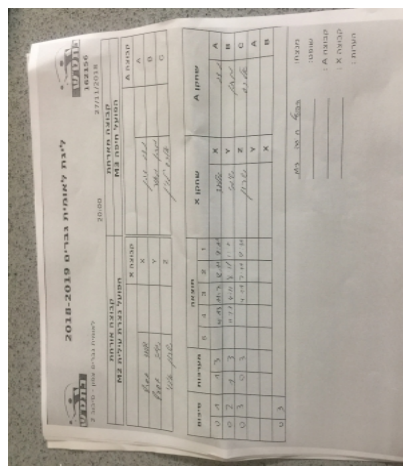

קבוצה אורחת			קבוצה מארחת		
הפועל עירוני נוף הגליל M2			הפועל חיפה M3		
הפועל עירוני נוף הגליל M2		קבוצה X	הפועל חיפה M3		קבוצה A
4444 4444	1512	X	נדב דהן	1844	A
4444 4444	926	Y	מתן מאור	1210	B
4444 4444	2188	Z	אלכסנדר לוין	1264	C

סכום	מערכות	תוצאה					שחקן X		שחקן A			
		5	4	3	2	1						
0	1	1	3		11/13	11/7	8/11	9/11	אלעד אסרף	X	נדב דהן	A
0	2	1	3		11/13	4/11	8/11	11/7	שימי אסרף	Y	מתן מאור	B
0	3	0	3			4/11	7/11	9/11	שארלי אבגי	Z	אלכסנדר לוין	C
									שימי אסרף	Y	נדב דהן	A
									אלעד אסרף	X	מתן מאור	B
0	3											