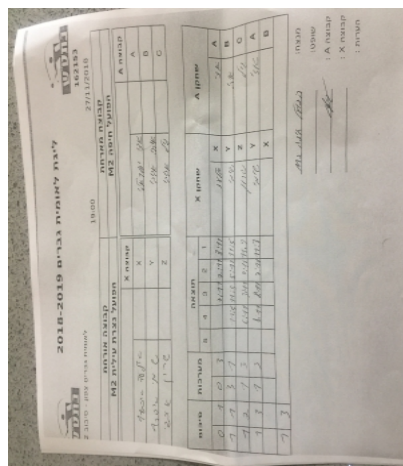

קבוצה אורחת			קבוצה מארחת		
הפועל עירוני נוף הגליל M2			הפועל חיפה M2		
הפועל עירוני נוף הגליל M2		קבוצה X	הפועל חיפה M2		קבוצה A
4444 4444	1512	X	אדי ישראלי	892	A
4444 4444	926	Y	איתי אביבי	2284	B
4444 4444	2188	Z	גיל אביבי	507	C

סכום	מערכות	תוצאה					שחקן X	שחקן A					
		5	4	3	2	1							
0	1	0	3			7/11	7/11	8/11	אלעד אסרף	X	אדי ישראלי	A	
1	1	3	1			11/5	11/5	5/11	11/5	שימי אסרף	Y	איתי אביבי	B
1	2	1	3			6/11	3/11	8/11	11/9	שארלי אבגי	Z	גיל אביבי	C
1	3	1	3			8/11	8/11	7/11	11/3	שימי אסרף	Y	אדי ישראלי	A
										אלעד אסרף	X	איתי אביבי	B
<b>1</b>	<b>3</b>												

מנצח: הפועל חיפה M2

שופט ראשי:

\_\_\_\_\_

שופט משנה:

\_\_\_\_\_

קבוצה A : הפועל חיפה M2

קבוצה X : הפועל עירוני נוף הגליל M2

הערות :