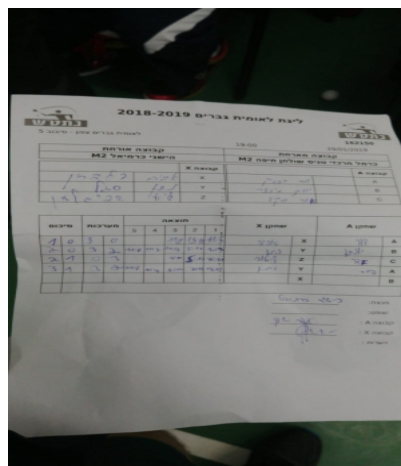

קבוצה אורחת			קבוצה מארחת		
הישגי כרמיאל M2			כרמל מרכזי טניס שולחן חיפה M2		
הישגי כרמיאל M2		קבוצה X	כרמל מרכזי טניס שולחן חיפה M2		קבוצה A
44444 44444	657	X	דור רזניק	652	A
444 444	626	Y	יונתן מיינצר	633	B
44444444 444444	2633	Z	אדר שקד	857	C

סכום	מערכות	תוצאה					שחקן X		שחקן A			
		5	4	3	2	1						
1	0	3	0			11/8	13/11	11/9	אביב הלפרן	X	דור רזניק	A
2	0	3	2	11/9	11/7	11/8	5/11	10/12	נתן סגל	Y	יונתן מיינצר	B
2	1	0	3			7/11	5/11	7/11	ליאור שפיגלמן	Z	אדר שקד	C
3	1	3	2	11/8	11/4	9/11	7/11	13/11	נתן סגל	Y	דור רזניק	A
									אביב הלפרן	X	יונתן מיינצר	B
3	1											