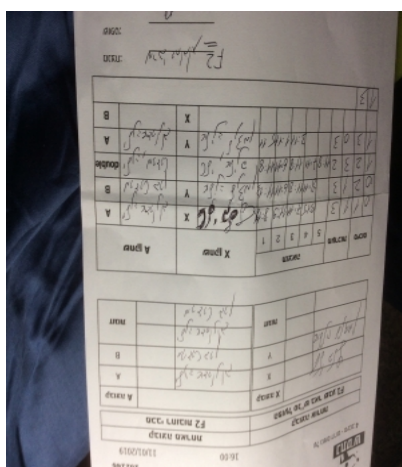

על נשים דרום - סיבוב 4

162146

16:00

11/01/2019

קבוצה אורחת			קבוצה מארחת		
הפועל טנ"ש באר שבע F1			מכבי רחובות F2		
הפועל טנ"ש באר שבע F1		קבוצה X	מכבי רחובות F2		קבוצה A
1063	X	1083	ילנה אגרונוב	A	
1399	Y	1034	מרגרט ברן	B	
1063	זוגות	1034	מרגרט ברן	זוגות	
1399		1083	ילנה אגרונוב		

סכום	מערכות	תוצאה					שחקן X		שחקן A			
		5	4	3	2	1						
0	1	1	3		13/15	7/11	11/9	8/11	טלי בלץ	X	ילנה אגרונוב	A
0	2	1	3		8/11	11/8	6/11	11/13	אלינה לנצמן	Y	מרגרט ברן	B
1	2	3	2	11/8	7/11	11/8	6/11	11/8	ט בלץ/א לנצמן	Db	מ ברן/י אגרונוב	Db
1	3	0	3			3/11	1/11	5/11	אלינה לנצמן	Y	ילנה אגרונוב	A
									טלי בלץ	X	מרגרט ברן	B
1	3											