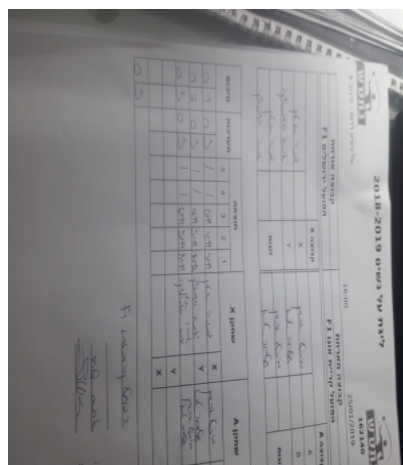

קבוצה אורחת			קבוצה מארחת		
הפועל טנ"ש באר שבע F1			אופק קריית אונו F1		
הפועל טנ"ש באר שבע F1		קבוצה X	אופק קריית אונו F1		קבוצה A
1399	X	מיכל ארגמן	2087	A	
1041	Y	עלמה טנא	1039	B	
1399	זוגות	מיכל ארגמן	2087	זוגות	
1041		עלמה טנא	1039		

סכום	מערכות	תוצאה					שחקן X		שחקן A			
		5	4	3	2	1						
0	1	0	3			11/13	7/11	8/11	אלינה לנצמן	X	מיכל ארגמן	A
0	2	0	3			15/17	9/11	6/11	איריס קרונפלד	Y	עלמה טנא	B
0	3	0	3			9/11	8/11	9/11	א לנצמן/א קרונפלד	Db	מ ארגמן/ע טנא	Db
									איריס קרונפלד	Y	מיכל ארגמן	A
									אלינה לנצמן	X	עלמה טנא	B
0	3											