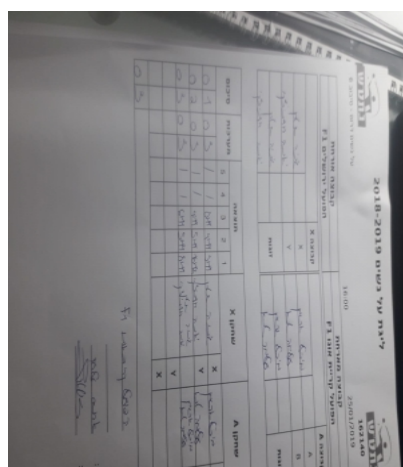

קבוצה אורחת			קבוצה מארחת		
הפועל טנ"ש באר שבע F1			אופק קריית אונו F1		
הפועל טנ"ש באר שבע F1		קבוצה X	אופק קריית אונו F1		קבוצה A
אלינה לנצמן	1399	X	מיכל ארגמן	2087	A
איריס קרונפלד	1041	Y	עלמה טנא	1039	B
אלינה לנצמן	1399	זוגות	מיכל ארגמן	2087	זוגות
איריס קרונפלד	1041		עלמה טנא	1039	

סכום	מערכות	תוצאה					שחקן X		שחקן A			
		5	4	3	2	1						
0	1	0	3			11/13	7/11	8/11	אלינה לנצמן	X	מיכל ארגמן	A
0	2	0	3			15/17	9/11	6/11	איריס קרונפלד	Y	עלמה טנא	B
0	3	0	3			9/11	8/11	9/11	א לנצמן/א קרונפלד	Db	מ ארגמן/ע טנא	Db
									איריס קרונפלד	Y	מיכל ארגמן	A
									אלינה לנצמן	X	עלמה טנא	B
0	3											