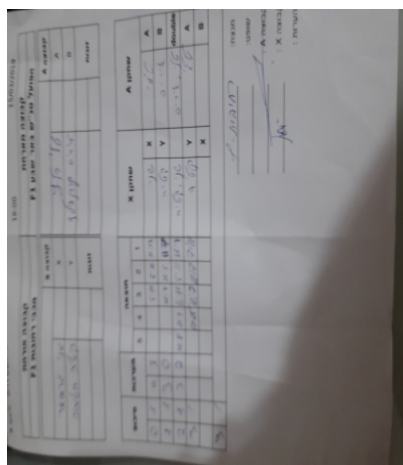

קבוצה אורחת			קבוצה מארחת		
מכבי רחובות F1			הפועל טנ"ש באר שבע F1		
מכבי רחובות F1		קבוצה X	הפועל טנ"ש באר שבע F1		קבוצה A
שני גראואר חן	515	X	טלי בלץ	1063	A
יקטרינה חטמוב	529	Y	איריס קרונפלד	1041	B
יקטרינה חטמוב	529	זוגות	איריס קרונפלד	1041	זוגות
שני גראואר חן	515		טלי בלץ	1063	

סכום	מערכות	תוצאה					שחקן X		שחקן A			
		5	4	3	2	1						
0	1	0	3			7/11	8/11	11/13	שני גראואר חן	X	טלי בלץ	A
1	1	3	0			11/7	11/5	11/7	יקטרינה חטמוב	Y	איריס קרונפלד	B
2	1	3	2	11/8	11/7	6/11	5/11	11/7	חטמוב/ש גראואר חן	Db	א קרונפלד/ט בלץ	Db
3	1	3	1		15/13	11/7	11/7	7/11	יקטרינה חטמוב	Y	טלי בלץ	A
									שני גראואר חן	X	איריס קרונפלד	B
3	1											