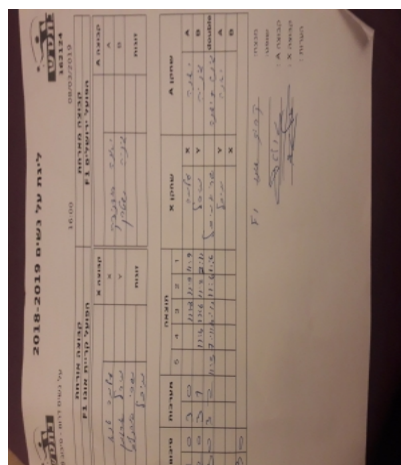

קבוצה אורחת			קבוצה מארחת		
אופק קריית אונו F1			הפועל ירושלים F1		
אופק קריית אונו F1		קבוצה X	הפועל ירושלים F1		קבוצה A
עלמה טנא	1039	X	יאנה רודניצקי	1467	A
מיכל ארגמן	2087	Y	יבגניה שטרן	1815	B
שרי ארנליב	1107	זוגות	יבגניה שטרן	1815	זוגות
מיכל ארגמן	2087		יאנה רודניצקי	1467	

סכום	מערכות	תוצאה					שחקן X		שחקן A				
		5	4	3	2	1							
1	0	3	0			11/8	11/7	11/9	עלמה טנא	X	יאנה רודניצקי	A	
2	0	3	1			11/4	11/6	11/8	7/11	מיכל ארגמן	Y	יבגניה שטרן	B
3	0	3	2	11/5	7/11	10/12	11/6	11/6	ש ארנליב/מ ארגמן	Db	י שטרן/י רודניצקי	Db	
									מיכל ארגמן	Y	יאנה רודניצקי	A	
									עלמה טנא	X	יבגניה שטרן	B	
3	0												