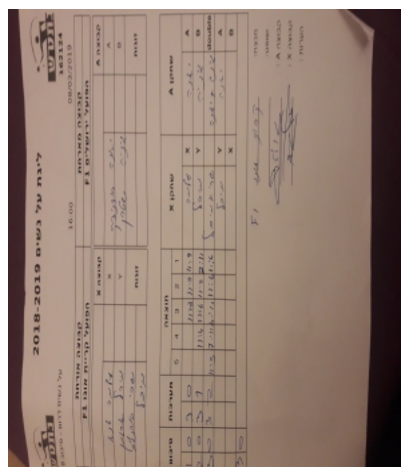

קבוצה אורחת			קבוצה מארחת		
אופק קריית אונו F1			הפועל ירושלים F1		
אופק קריית אונו F1		קבוצה X	הפועל ירושלים F1		קבוצה A
4444 4444	1039	X	יאנה רודניצקי	1467	A
444444 444444	2087	Y	יבגניה שטרן	1815	B
שרי ארנליב	1107	זוגות	יבגניה שטרן	1815	זוגות
מיכל ארגמן	2087		יאנה רודניצקי	1467	

סכום	מערכות	תוצאה					שחקן X		שחקן A			
		5	4	3	2	1						
1	0	3	0			11/8	11/7	11/9	עלמה טנא	X	יאנה רודניצקי	A
2	0	3	1		11/4	11/6	11/8	7/11	מיכל ארגמן	Y	יבגניה שטרן	B
3	0	3	2	11/5	7/11	10/12	11/6	11/6	שרי ארנליב/מ ארגמן	Db	י שטרן/י רודניצקי	Db
									מיכל ארגמן	Y	יאנה רודניצקי	A
									עלמה טנא	X	יבגניה שטרן	B
3	0											