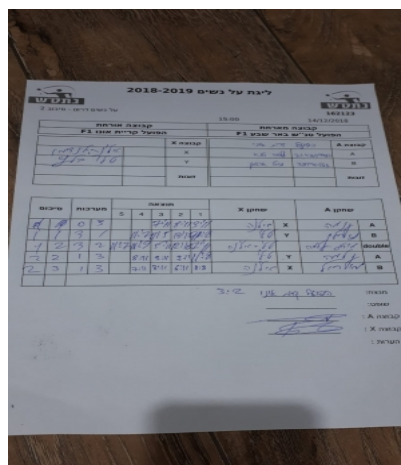

על נשים דרום - סיבוב 2

162123

15:00

14/12/2018

קבוצה אורחת			קבוצה מארחת		
אופק קריית אונו F1			הפועל טנ"ש באר שבע F1		
הפועל טנ"ש באר שבע F1		קבוצה X	אופק קריית אונו F1		קבוצה A
אלינה לנצמן	1399	X	עלמה טנא	1039	A
טלי בלץ	1063	Y	מיכל ארגמן	2087	B
טלי בלץ	1063	זוגות	עלמה טנא	1039	זוגות
אלינה לנצמן	1399		מיכל ארגמן	2087	

סכום	מערכות	תוצאה					שחקן X		שחקן A					
		5	4	3	2	1								
0	1	0	3			7/11	8/11	8/11	אלינה לנצמן	X	עלמה טנא	A		
1	1	3	1			11/5	11/7	13/15	11/8	טלי בלץ	Y	מיכל ארגמן	B	
2	1	3	2			11/7	9/11	11/5	10/12	11/7	ט בלץ/א לנצמן	Db	ע טנא/מ ארגמן	Db
2	2	1	3			8/11	9/11	9/11	11/8		טלי בלץ	Y	עלמה טנא	A
2	3	1	3			8/11	8/11	6/11	11/8		אלינה לנצמן	X	מיכל ארגמן	B
2	3													