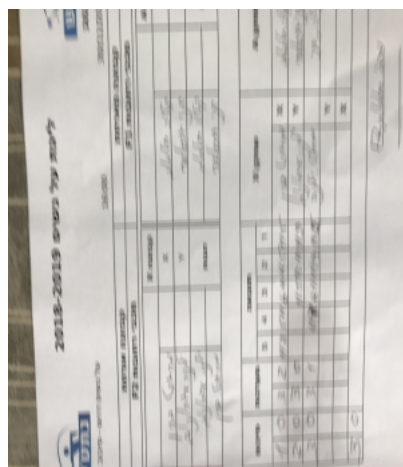

על נשים דרום - סיבוב 1

162119

16:00

30/11/2018

קבוצה אורחת			קבוצה מארחת		
מכבי רחובות F2			מכבי רחובות F1		
מכבי רחובות F2		קבוצה X	מכבי רחובות F1		קבוצה A
1034	X	יקטרינה חטמוב	529	A	
1083	Y	שני גראואר חן	515	B	
ילנה אגרונוב	1083	זוגות	שני גראואר חן	515	זוגות
מרגרט ברן	1034		יקטרינה חטמוב	529	

סכום	מערכות	תוצאה					שחקן X		שחקן A			
		5	4	3	2	1						
1	0	3	2	11/8	5/11	6/11	11/5	11/5	מרגרט ברן	X	יקטרינה חטמוב	A
2	0	3	0			11/5	13/11	11/9	ילנה אגרונוב	Y	שני גראואר חן	B
3	0	3	1		11/7	6/11	11/4	11/2	ילנה אגרונוב/מרגרט ברן	Db	שני גראואר חן/יקטרינה חטמוב	Db
									ילנה אגרונוב	Y	יקטרינה חטמוב	A
									מרגרט ברן	X	שני גראואר חן	B
3	0											