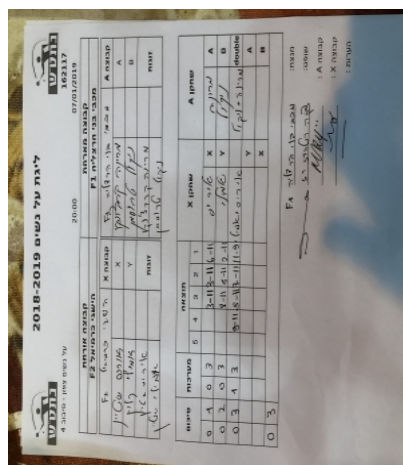

על נשים צפון - סיבוב 4

162117

12:00

07/12/2018

קבוצה אורחת			קבוצה מארחת		
הישגי כרמיאל F2			בני הרצליה F1		
הישגי כרמיאל F2		קבוצה X	בני הרצליה F1		קבוצה A
איריס שטיין	1582	X	מרינה קרבצנקו	1692	A
אמילי קליין	1067	Y	ניקול טרוסמן	1082	B
איריס שטיין	1582	זוגות	מרינה קרבצנקו	1692	זוגות
אמילי קליין	1067		ניקול טרוסמן	1082	

סכום	מערות	תוצאה					שחקן X		שחקן A			
		5	4	3	2	1						
0	1	0	3			3/11	3/11	6/11	איריס שטיין	X	מרינה קרבצנקו	A
0	2	0	3			8/11	5/11	2/11	אמילי קליין	Y	ניקול טרוסמן	B
0	3	1	3		9/11	5/11	7/11	11/9	א שטיין/א קליין	Db	מ קרבצנקו/נ טרוסמן	Db
									אמילי קליין	Y	מרינה קרבצנקו	A
									איריס שטיין	X	ניקול טרוסמן	B
0	3											