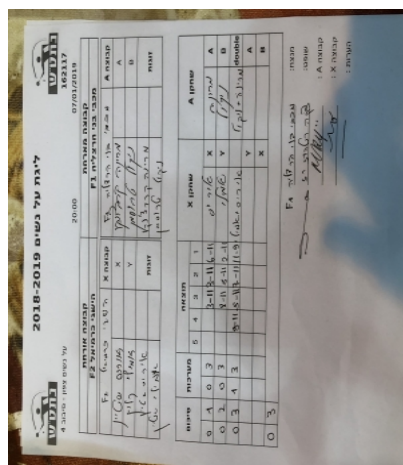

על נשים צפון - סיבוב 4

162117

12:00

07/12/2018

קבוצה אורחת			קבוצה מארחת		
הישגי כרמיאל F2			בני הרצליה F1		
הישגי כרמיאל F2		קבוצה X	בני הרצליה F1		קבוצה A
□□□□□□ □□□□□□	1582	X	מרינה קרבצנקו	1692	A
□□□□□□ □□□□□□	1067	Y	ניקול טרוסמן	1082	B
איריס שטיין	1582	זוגות	מרינה קרבצנקו	1692	זוגות
אמילי קליין	1067		ניקול טרוסמן	1082	

סכום	מערכות	תוצאה					שחקן X		שחקן A			
		5	4	3	2	1						
0	1	0	3			3/11	3/11	6/11	איריס שטיין	X	מרינה קרבצנקו	A
0	2	0	3			8/11	5/11	2/11	אמילי קליין	Y	ניקול טרוסמן	B
0	3	1	3		9/11	5/11	7/11	11/9	א שטיין/א קליין	Db	מ קרבצנקו/נ טרוסמן	Db
									אמילי קליין	Y	מרינה קרבצנקו	A
									איריס שטיין	X	ניקול טרוסמן	B
0	3											

מנצח: בני הרצליה F1
שופט ראשי: צקה רטהויז רז
שופט משנה: _____
קבוצה A: בני הרצליה F1
קבוצה X: הישגי כרמיאל F2
הערות: