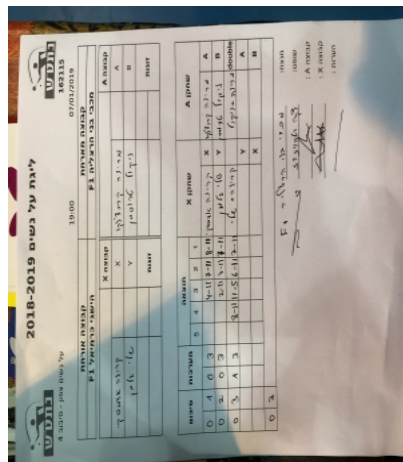

קבוצה אורחת			קבוצה מארחת		
הישגי כרמיאל F1			בני הרצליה F1		
הישגי כרמיאל F1		קבוצה X	בני הרצליה F1		קבוצה A
קרינה אדמסקי	1043	X	מרינה קרבצנקו	1692	A
שלי גלמן	1087	Y	ניקול טרוסמן	1082	B
קרינה אדמסקי	1043	זוגות	מרינה קרבצנקו	1692	זוגות
שלי גלמן	1087		ניקול טרוסמן	1082	

סכום	מערכות	תוצאה					שחקן X		שחקן A			
		5	4	3	2	1						
0	1	0	3			4/11	7/11	8/11	קרינה אדמסקי	X	מרינה קרבצנקו	A
0	2	0	3			2/11	7/11	7/11	שלי גלמן	Y	ניקול טרוסמן	B
0	3	1	3		8/11	11/5	6/11	7/11	ק אדמסקי/ש גלמן	Db	מ קרבצנקו/נ טרוסמן	Db
									שלי גלמן	Y	מרינה קרבצנקו	A
									קרינה אדמסקי	X	ניקול טרוסמן	B
0	3											