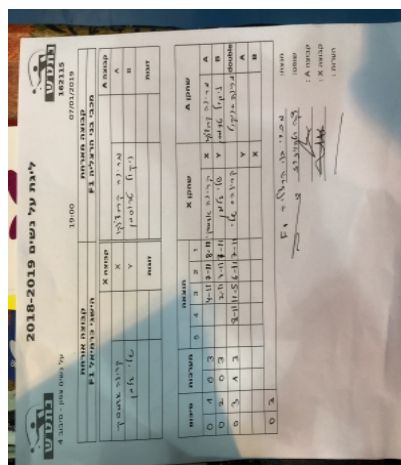

על נשים צפון - סיבוב 4

162115

11:00

07/12/2018

קבוצה אורחת			קבוצה מארחת		
הישגי כרמיאל F1			בני הרצליה F1		
הישגי כרמיאל F1		קבוצה X	בני הרצליה F1		קבוצה A
□□□□□□ □□□□□□	1043	X	מרינה קרבצנקו	1692	A
□□□□□ □□□□	1087	Y	ניקול טרוסמן	1082	B
קרינה אדמסקי	1043	זוגות	מרינה קרבצנקו	1692	זוגות
שלי גלמן	1087		ניקול טרוסמן	1082	

סכום	מערכות	תוצאה					שחקן X		שחקן A			
		5	4	3	2	1						
0	1	0	3			4/11	7/11	8/11	קרינה אדמסקי	X	מרינה קרבצנקו	A
0	2	0	3			2/11	7/11	7/11	שלי גלמן	Y	ניקול טרוסמן	B
0	3	1	3		8/11	11/5	6/11	7/11	ק אדמסקי/ש גלמן	Db	מ קרבצנקו/נ טרוסמן	Db
									שלי גלמן	Y	מרינה קרבצנקו	A
									קרינה אדמסקי	X	ניקול טרוסמן	B
0	3											