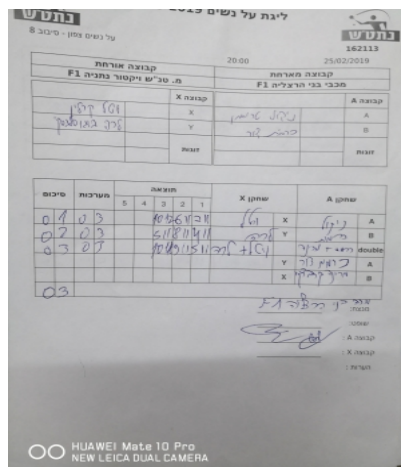

על נשים צפון - סיבוב 8

162113

20:00

25/02/2019

קבוצה אורחת			קבוצה מארחת		
מ. טנ"ש ויקטור נתניה F1			בני הרצליה F1		
מ. טנ"ש ויקטור נתניה F1		קבוצה X	בני הרצליה F1		קבוצה A
44444 44444	1033	X	ניקול טרוסמן	1082	A
4444444444444444	1667	Y	כרמית דור	1096	B
ויטל קרלין	1033	זוגות	מרינה קרבצנקו	1692	זוגות
לרה בוגוסלבסקי	1667		כרמית דור	1096	

סכום	מערכות	תוצאה					שחקן X		שחקן A			
		5	4	3	2	1						
0	1	0	3			10/12	6/11	7/11	ויטל קרלין	X	ניקול טרוסמן	A
0	2	0	3			5/11	8/11	4/11	לרה בוגוסלבסקי	Y	כרמית דור	B
0	3	0	3			10/12	9/11	5/11	ויטל קרלין/ לרה בוגוסלבסקי	Db	מ קרבצנקו/ כ דור	Db
									לרה בוגוסלבסקי	Y	ניקול טרוסמן	A
									ויטל קרלין	X	כרמית דור	B
0	3											