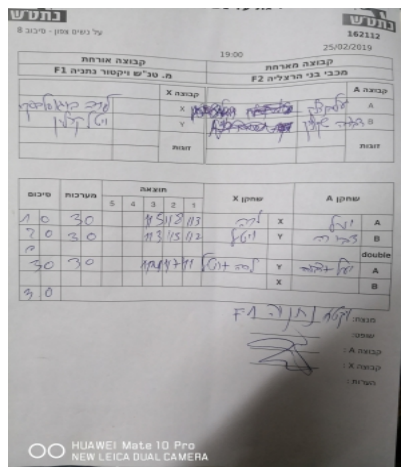

על נשים צפון - סיבוב 8

162112

19:00

25/02/2019

קבוצה אורחת			קבוצה מארחת		
מ. טנ"ש ויקטור נתניה F1			בני הרצליה F2		
מ. טנ"ש ויקטור נתניה F1		קבוצה X	בני הרצליה F2		קבוצה A
לרה בוגוסלבסקי	1667	X	יעל בנדלק	4363	A
ויטל קרלין	1033	Y	דבורה שקולניק	4230	B
לרה בוגוסלבסקי	1667	זוגות	יעל בנדלק	4363	זוגות
ויטל קרלין	1033		דבורה שקולניק	4230	

סכום	מערכות	תוצאה					שחקן X		שחקן A			
		5	4	3	2	1						
1	0	3	0			11/3	11/8	11/5	לרה בוגוסלבסקי	X	יעל בנדלק	A
2	0	3	0			11/2	11/5	11/3	ויטל קרלין	Y	דבורה שקולניק	B
3	0	3	0			11/1	11/7	11/4	ל בוגוסלבסקי/ו קרלין	Db	יעל בנדלק/ד שקולניק	Db
									ויטל קרלין	Y	יעל בנדלק	A
									לרה בוגוסלבסקי	X	דבורה שקולניק	B
3	0											