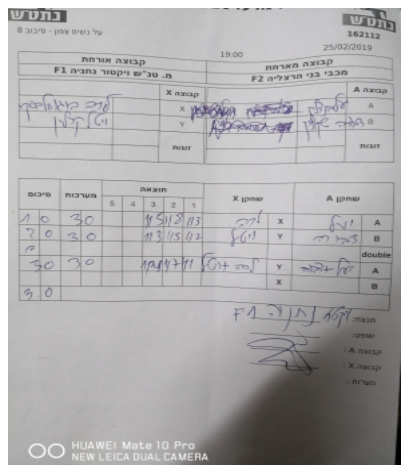

על נשים צפון - סיבוב 8

162112

19:00

25/02/2019

קבוצה אורחת			קבוצה מארחת		
מ. טנ"ש ויקטור נתניה F1			בני הרצליה F2		
מ. טנ"ש ויקטור נתניה F1		קבוצה X	בני הרצליה F2		קבוצה A
1667	X	יעל בנדלק	4363	A	
1033	Y	דבורה שקולניק	4230	B	
1667	זוגות	יעל בנדלק	4363	זוגות	
1033		דבורה שקולניק	4230		

סכום	מערכות	תוצאה					שחקן X		שחקן A			
		5	4	3	2	1						
1	0	3	0			11/3	11/8	11/5	לרה בוגוסלבסקי	X	יעל בנדלק	A
2	0	3	0			11/2	11/5	11/3	ויטל קרלין	Y	דבורה שקולניק	B
3	0	3	0			11/1	11/7	11/4	ל בוגוסלבסקי/ו קרלין	Db	יעל בנדלק/ד שקולניק	Db
									ויטל קרלין	Y	יעל בנדלק	A
									לרה בוגוסלבסקי	X	דבורה שקולניק	B
3	0											