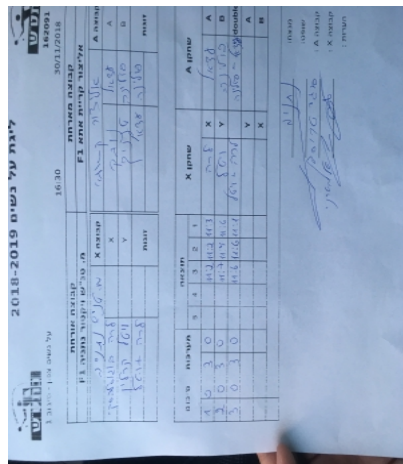

על נשים צפון - סיבוב 1

162091

16:30

30/11/2018

קבוצה אורחת			קבוצה מארחת		
מ. טנ"ש ויקטור נתניה F1			אליצור קריית אתא F1		
מ. טנ"ש ויקטור נתניה F1		קבוצה X	אליצור קריית אתא F1		קבוצה A
לרה בוגוסלבסקי	1667	X	עדאל נובק	2917	A
ויטל קרלין	1033	Y	פולינה טרנוביך	4286	B
לרה בוגוסלבסקי	1667	זוגות	עדאל נובק	2917	זוגות
ויטל קרלין	1033		פולינה טרנוביך	4286	

סכום	מערכות	תוצאה					שחקן X		שחקן A			
		5	4	3	2	1						
1	0	3	0			11/2	11/2	11/3	לרה בוגוסלבסקי	X	עדאל נובק	A
2	0	3	0			11/7	11/4	11/6	ויטל קרלין	Y	פולינה טרנוביך	B
3	0	3	0			11/6	11/6	11/1	ל בוגוסלבסקי/ו קרלין	Db	ע נובק/פ טרנוביך	Db
									ויטל קרלין	Y	עדאל נובק	A
									לרה בוגוסלבסקי	X	פולינה טרנוביך	B
3	0											