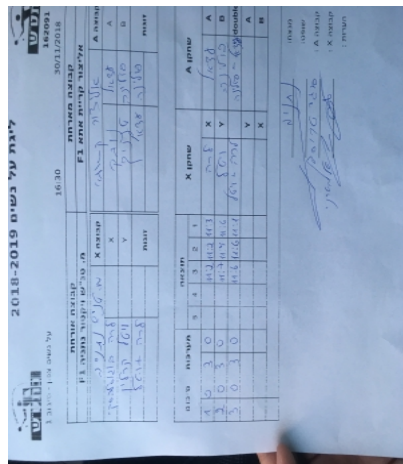

על נשים צפון - סיבוב 1

162091

16:30

30/11/2018

קבוצה אורחת			קבוצה מארחת		
מ. טנ"ש ויקטור נתניה F1			אליצור קריית אתא F1		
מ. טנ"ש ויקטור נתניה F1		קבוצה X	אליצור קריית אתא F1		קבוצה A
1667	X	עדאל נובק	2917	A	
1033	Y	פולינה טרנוביך	4286	B	
לרה בוגוסלבסקי	1667	זוגות	עדאל נובק	2917	זוגות
ויטל קרלין	1033		פולינה טרנוביך	4286	

סכום	מערכות	תוצאה					שחקן X		שחקן A			
		5	4	3	2	1						
1	0	3	0			11/2	11/2	11/3	X	לרה בוגוסלבסקי	עדאל נובק	A
2	0	3	0			11/7	11/4	11/6	Y	ויטל קרלין	פולינה טרנוביך	B
3	0	3	0			11/6	11/6	11/1	Db	ל בוגוסלבסקי/ו קרלין	ע נובק/פ טרנוביך	Db
									Y	ויטל קרלין	עדאל נובק	A
									X	לרה בוגוסלבסקי	פולינה טרנוביך	B
3	0											