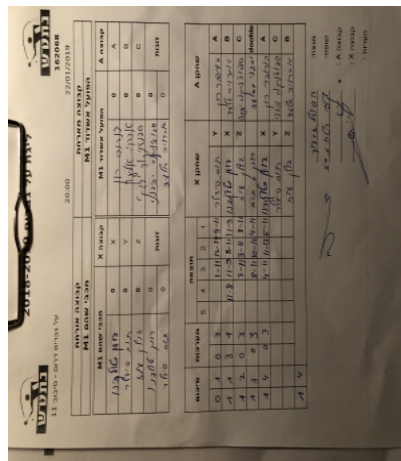

על גברים דרום - סיבוב 11

162068

20:00

06/11/2018

קבוצה אורחת			קבוצה מארחת		
מכבי שהם M1			הפועל אשדוד M1		
מכבי שהם M1		קבוצה X	הפועל אשדוד M1		קבוצה A
□□□□□□□□	1876	X	רון בורובר	804	A
□□□□□□□□	629	Y	אלעד אברויה	935	B
□□□□□□□□	1776	Z	יבגני ספוזניקוב	523	C
רון טולדנו	1876	זוגות	יבגני ספוזניקוב	523	זוגות
תום סידלר	629		אלעד אברויה	935	

סכום	מערכות	תוצאה					שחקן X		שחקן A			
		5	4	3	2	1						
0	1	0	3			1/11	12/14	9/11	תום סידלר	Y	רון בורובר	A
1	1	3	1		11/8	11/9	8/11	11/9	רון טולדנו	X	אלעד אברויה	B
1	2	0	3			7/11	3/11	8/11	גולן עוז	Z	יבגני ספוזניקוב	C
1	3	0	3			8/11	10/12	4/11	ר טולדנו/ת סידלר	A	י ספוזניקוב/א אברויה	A
1	4	0	3			4/11	11/13	5/11	רון טולדנו	Y	רון בורובר	C
									תום סידלר	Z	יבגני ספוזניקוב	B
									גולן עוז		אלעד אברויה	double
1	4											