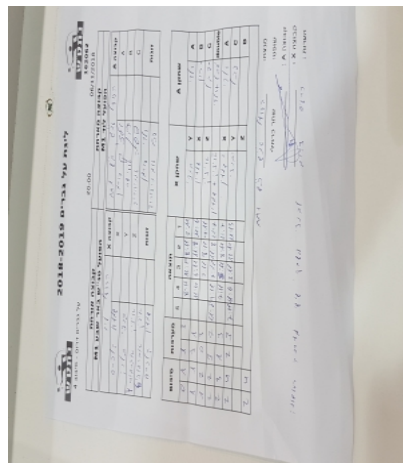

קבוצה אורחת			קבוצה מארחת		
הפועל טנ"ש באר שבע M1			הפועל לוד M1		
הפועל לוד M1		קבוצה X	הפועל טנ"ש באר שבע M1		קבוצה A
שמעון קלברס	1475	X	ולדי פורמן	753	A
בנצי בלנק	878	Y	רון אוישר	635	B
יצחק אברמוביץ	1112	Z	פבל טמנוגורוד	858	C
יצחק אברמוביץ	1112	זוגות	ולדי פורמן	753	זוגות
שמעון קלברס	1475		פבל טמנוגורוד	858	

סכום	מערכות	תוצאה					שחקן X	שחקן A				
		5	4	3	2	1						
0	1	1	3		8/11	12/10	8/11	2/11	בנצי בלנק	Y	ולדי פורמן	A
1	1	3	1		11/4	6/11	11/8	11/6	שמעון קלברס	X	רון אוישר	B
1	2	0	3			7/11	8/11	4/11	יצחק אברמוביץ	Z	פבל טמנוגורוד	C
2	2	3	2	11/8	9/11	7/11	11/8	11/7	יצחק אברמוביץ/שמעון קלברס	Db	ולדי פורמן/פבל טמנוגורוד	Db
2	3	1	3		7/11	8/11	8/11	11/7	שמעון קלברס	X	ולדי פורמן	A
2	4	2	3	7/11	11/6	3/11	12/10	11/13	בנצי בלנק	Y	פבל טמנוגורוד	C
									יצחק אברמוביץ	Z	רון אוישר	B
2	4											

מנצח: הפועל טנ"ש באר שבע M1  
 שופט ראשי: שחר כרמלי  
 שופט משנה: \_\_\_\_\_  
 קבוצה A: הפועל טנ"ש באר שבע M1  
 קבוצה X: הפועל לוד M1  
 הערות: