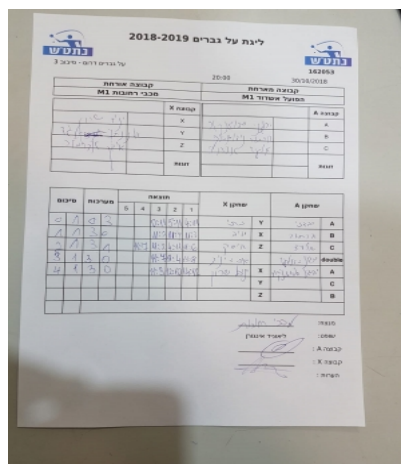

קבוצה אורחת			קבוצה מארחת		
מכבי רחובות M1			הפועל אשדוד M1		
מכבי רחובות M1		קבוצה X	הפועל אשדוד M1		קבוצה A
4444 4444	882	X	יבגני ספוזניקוב	523	A
44 444444	518	Y	ארתור ניפומניאשיק	923	B
444444 4444	874	Z	אלעד אברויה	935	C
יניב שרון	882	זוגות	אלעד אברויה	935	זוגות
איסק אברמוב	874		יבגני ספוזניקוב	523	

סכום	מערכות	תוצאה					שחקן X		שחקן A			
		5	4	3	2	1						
0	1	0	3			1/11	5/11	4/11	אלנתן גד	Y	יבגני ספוזניקוב	A
1	1	3	0			11/2	11/4	11/3	יניב שרון	X	ארתור ניפומניאשיק	B
2	1	3	1		11/7	11/2	4/11	11/6	איסק אברמוב	Z	אלעד אברויה	C
3	1	3	0			11/7	11/4	11/8	י שרון/ אברמוב	A	א אברויה/ י ספוזניקוב	A
4	1	3	0			11/3	12/10	14/12	יניב שרון	Y	יבגני ספוזניקוב	C
									אלנתן גד	Z	אלעד אברויה	B
									איסק אברמוב		ארתור ניפומניאשיק	double
4	1											