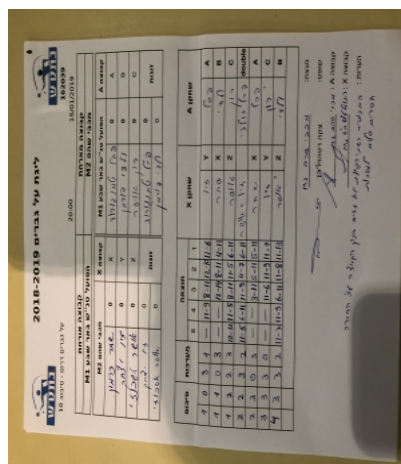

קבוצה אורחת			קבוצה מארחת		
הפועל טנ"ש באר שבע M1			מכבי שהם M2		
מכבי שהם M2		קבוצה X	הפועל טנ"ש באר שבע M1		קבוצה A
44444 4444	1992	X	פבל טמנוגורוד	858	A
44444 4444	682	Y	ולדי פורמן	753	B
44444444 444444	820	Z	רון אוישר	635	C
אושר אשכנזי	820	זוגות	פבל טמנוגורוד	858	זוגות
זיו יצחק	682		ולדי פורמן	753	

סכום	מערכות	תוצאה					שחקן X		שחקן A			
		5	4	3	2	1						
1	0	3	1		11/9	8/11	12/10	11/6	זיו יצחק	Y	פבל טמנוגורוד	A
1	1	0	3			12/14	8/11	4/11	שחר כרמון	X	ולדי פורמן	B
1	2	2	3	10/12	11/5	8/11	11/5	6/11	אושר אשכנזי	Z	רון אוישר	C
2	2	3	2	11/5	6/11	11/9	11/7	6/11	א אשכנזי/ז יצחק	A	פ טמנוגורוד/ו פורמן	A
2	3	0	3			3/11	5/11	5/11	שחר כרמון	Y	פבל טמנוגורוד	C
3	3	3	0			11/6	11/9	11/7	זיו יצחק	Z	רון אוישר	B
4	3	3	2	11/7	11/9	6/11	11/8	11/13	אושר אשכנזי		ולדי פורמן	double
4	3											

מנצח: מכבי שהם M2  
 שופט ראשי: צקה רטהויז רז  
 שופט משנה: \_\_\_\_\_  
 קבוצה A: הפועל טנ"ש באר שבע M1  
 קבוצה X: מכבי שהם M2  
 הערות: