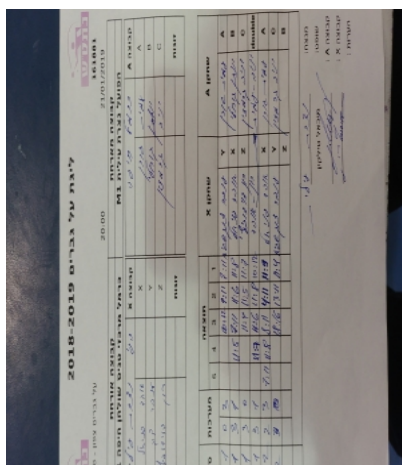

קבוצה אורחת			קבוצה מארחת		
כרמל מרכזי טניס שולחן חיפה M1			הפועל עירוני נוף הגליל M1		
הפועל עירוני נוף הגליל M1		קבוצה X	כרמל מרכזי טניס שולחן חיפה M1		קבוצה A
44444 4444	891	X	עמית גורן	676	A
44444 4444 44444	754	Y	יונתן קוחלי	653	B
4444444444 4444	881	Z	יניב קרמזין	685	C
רון דוידוביץ	881	זוגות	עמית גורן	676	זוגות
אוהד פניאל	891		יניב קרמזין	685	

סכום	מערכות	תוצאה					שחקן X		שחקן A			
		5	4	3	2	1						
0	1	0	3			10/12	9/11	7/11	ענבר צוק שגיא	Y	עמית גורן	A
1	1	3	1		11/5	7/11	11/6	11/8	אוהד פניאל	X	יונתן קוחלי	B
2	1	3	0			11/4	11/5	11/7	רון דוידוביץ	Z	יניב קרמזין	C
3	1	3	1		11/7	11/6	11/8	10/12	ר דוידוביץ/א פניאל	A	ע גורן/י קרמזין	A
3	2	2	3	7/11	11/8	8/11	4/11	11/9	אוהד פניאל	Y	עמית גורן	C
4	2	3	0			18/16	13/11	11/4	ענבר צוק שגיא	Z	יניב קרמזין	B
									רון דוידוביץ		יונתן קוחלי	double
4	2											