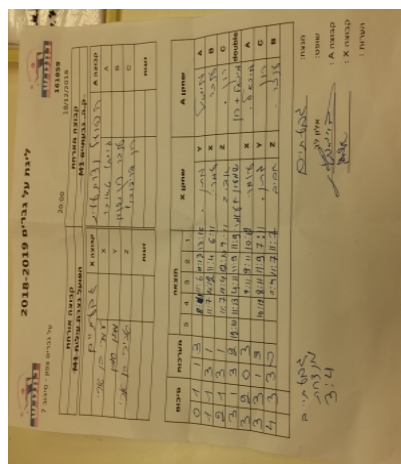

| סכום | מערכות | תוצאה |   |       |       |       | שחקן X |       | שחקן A              |   |                    |        |
|------|--------|-------|---|-------|-------|-------|--------|-------|---------------------|---|--------------------|--------|
|      |        | 5     | 4 | 3     | 2     | 1     |        |       |                     |   |                    |        |
| 0    | 1      | 1     | 3 |       | 8/11  | 6/11  | 15/13  | 13/15 | מתן סימון           | Y | מיכאל טאובר        | A      |
| 1    | 1      | 3     | 1 |       | 11/7  | 14/12 | 11/4   | 6/11  | עמרי בן ארי         | X | ענבר צוק שגיא      | B      |
| 2    | 1      | 3     | 1 |       | 11/7  | 11/4  | 12/10  | 9/11  | אביב בן ארי         | Z | רון דוידוביץ       | C      |
| 3    | 1      | 3     | 2 | 12/10 | 11/13 | 4/11  | 11/9   | 11/9  | ע בן ארי/ש רבינוביץ | A | מ טאובר/ר דוידוביץ | A      |
| 3    | 2      | 0     | 3 |       |       | 9/11  | 9/11   | 10/12 | עמרי בן ארי         | Y | מיכאל טאובר        | C      |
| 3    | 3      | 1     | 3 |       | 10/12 | 8/11  | 11/9   | 7/11  | מתן סימון           | Z | רון דוידוביץ       | B      |
| 4    | 3      | 3     | 0 |       |       | 11/4  | 11/7   | 11/7  | אביב בן ארי         |   | ענבר צוק שגיא      | double |
| 4    | 3      |       |   |       |       |       |        |       |                     |   |                    |        |