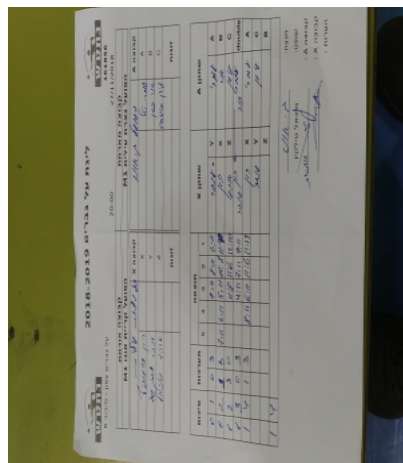

קבוצה אורחת			קבוצה מארחת		
אופק קריית אונו M1			הפועל עירוני נוף הגליל M1		
הפועל עירוני נוף הגליל M1		קבוצה X	אופק קריית אונו M1		קבוצה A
רון דוידוביץ	881	X	עמרי טל	1198	A
ענבר צוק שגיא	754	Y	אור בשן	865	B
אוהד פניאל	891	Z	עידן אוגורצב	862	C
ענבר צוק שגיא	754	זוגות	אור בשן	865	זוגות
רון דוידוביץ	881		עמרי טל	1198	

סכום	מערכות	תוצאה					שחקן X		שחקן A			
		5	4	3	2	1						
0	1	0	3			7/11	8/11	6/11	ענבר צוק שגיא	Y	עמרי טל	A
0	2	2	3	7/11	6/11	5/11	11/8	11/7	רון דוידוביץ	X	אור בשן	B
1	2	3	0			11/8	11/6	12/10	אוהד פניאל	Z	עידן אוגורצב	C
1	3	0	3			4/11	7/11	9/11	ע צוק שגיא/ר דוידוביץ	A	א בשן/ע טל	A
1	4	1	3		8/11	6/11	11/6	11/13	רון דוידוביץ	Y	עמרי טל	C
									ענבר צוק שגיא	Z	עידן אוגורצב	B
									אוהד פניאל		אור בשן	double
1	4											

מנצח: אופק קריית אונו M1
 שופט ראשי: מיכאל טילקין
 שופט משנה: _____
 קבוצה A: אופק קריית אונו M1
 קבוצה X: הפועל עירוני נוף הגליל M1
 הערות: