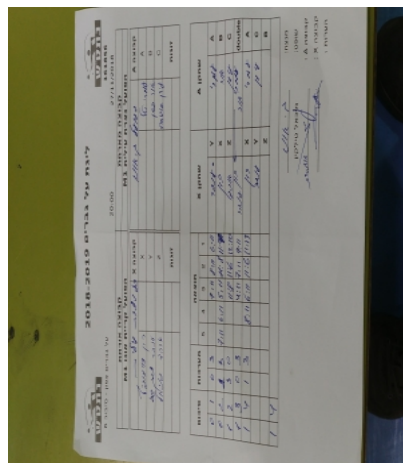

קבוצה אורחת			קבוצה מארחת		
אופק קריית אונו M1			הפועל עירוני נוף הגליל M1		
הפועל עירוני נוף הגליל M1		קבוצה X	אופק קריית אונו M1		קבוצה A
4444444444	881	X	עמרי טל	1198	A
4444444444	754	Y	אור בשן	865	B
4444444444	891	Z	עידן אוגורצב	862	C
ענבר צוק שגיא	754	זוגות	אור בשן	865	זוגות
רון דידוביץ	881		עמרי טל	1198	

סכום	מערכות	תוצאה					שחקן X		שחקן A			
		5	4	3	2	1						
0	1	0	3			7/11	8/11	6/11	ענבר צוק שגיא	Y	עמרי טל	A
0	2	2	3	7/11	6/11	5/11	11/8	11/7	רון דידוביץ	X	אור בשן	B
1	2	3	0			11/8	11/6	12/10	אוהד פניאל	Z	עידן אוגורצב	C
1	3	0	3			4/11	7/11	9/11	ע צוק שגיא/ר דידוביץ	A	א בשן/ע טל	A
1	4	1	3		8/11	6/11	11/6	11/13	רון דידוביץ	Y	עמרי טל	C
									ענבר צוק שגיא	Z	עידן אוגורצב	B
									אוהד פניאל		אור בשן	double
1	4											

מנצח: אופק קריית אונו M1  
 שופט ראשי: מיכאל טילקין  
 שופט משנה: \_\_\_\_\_  
 קבוצה A: אופק קריית אונו M1  
 קבוצה X: הפועל עירוני נוף הגליל M1  
 הערות: