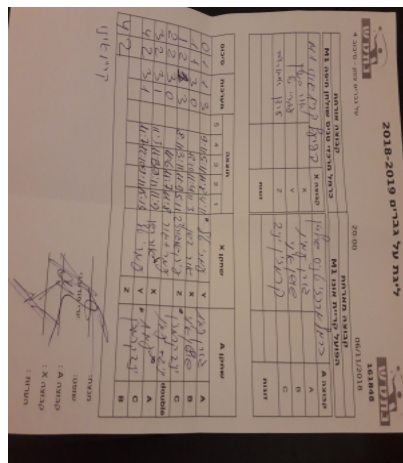

קבוצה אורחת			קבוצה מארחת		
כרמל מרכזי טניס שולחן חיפה M1			אופק קריית אונו M1		
אופק קריית אונו M1		קבוצה X	כרמל מרכזי טניס שולחן חיפה M1		קבוצה A
4444 4444	865	X	עמית גורן	676	A
444 44444	1198	Y	איתי שושן	2625	B
4444444444 44444	862	Z	יניב קרמזין	685	C
אור בשן	865	זוגות	יניב קרמזין	685	זוגות
עמרי טל	1198		עמית גורן	676	

סכום	מערכות	תוצאה					שחקן X	שחקן A				
		5	4	3	2	1						
0	1	1	3		9/11	5/11	11/8	4/11	עמרי טל	Y	עמית גורן	A
1	1	3	0			12/10	11/4	11/3	אור בשן	X	איתי שושן	B
1	2	1	3		8/11	3/11	11/9	5/11	עידן אוגורצב	Z	יניב קרמזין	C
2	2	3	0			11/8	11/7	11/6	א בשן/ע טל	A	י קרמזין/ע גורן	A
3	2	3	1		11/3	11/8	9/11	11/9	אור בשן	Y	עמית גורן	C
4	2	3	1		11/7	12/10	9/11	15/13	עמרי טל	Z	יניב קרמזין	B
									עידן אוגורצב		איתי שושן	double
4	2											

מנצח: אופק קריית אונו M1
 שופט ראשי: יורי פודובני
 שופט משנה: _____
 קבוצה A: כרמל מרכזי טניס שולחן חיפה M1
 קבוצה X: אופק קריית אונו M1
 הערות: