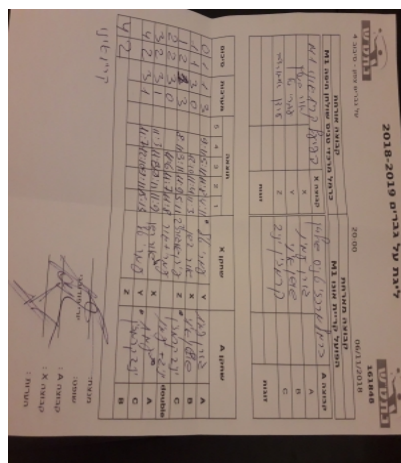

קבוצה אורחת			קבוצה מארחת		
כרמל מרכזי טניס שולחן חיפה M1			אופק קריית אונו M1		
אופק קריית אונו M1		קבוצה X	כרמל מרכזי טניס שולחן חיפה M1		קבוצה A
4444 4444	865	X	עמית גורן	676	A
44 44444	1198	Y	איתי שושן	2625	B
44444444 44444	862	Z	יניב קרמזין	685	C
אור בשן	865	זוגות	יניב קרמזין	685	זוגות
עמרי טל	1198		עמית גורן	676	

סכום	מערכות	תוצאה					שחקן X	שחקן A				
		5	4	3	2	1						
0	1	1	3		9/11	5/11	11/8	4/11	עמרי טל	Y	עמית גורן	A
1	1	3	0			12/10	11/4	11/3	אור בשן	X	איתי שושן	B
1	2	1	3		8/11	3/11	11/9	5/11	עידן אוגורצב	Z	יניב קרמזין	C
2	2	3	0			11/8	11/7	11/6	א בשן/ע טל	A	י קרמזין/ע גורן	A
3	2	3	1		11/3	11/8	9/11	11/9	אור בשן	Y	עמית גורן	C
4	2	3	1		11/7	12/10	9/11	15/13	עמרי טל	Z	יניב קרמזין	B
									עידן אוגורצב		איתי שושן	double
4	2											

מנצח: אופק קריית אונו M1
 שופט ראשי: יורי פודובני
 שופט משנה: _____
 קבוצה A: כרמל מרכזי טניס שולחן חיפה M1
 קבוצה X: אופק קריית אונו M1
 הערות: