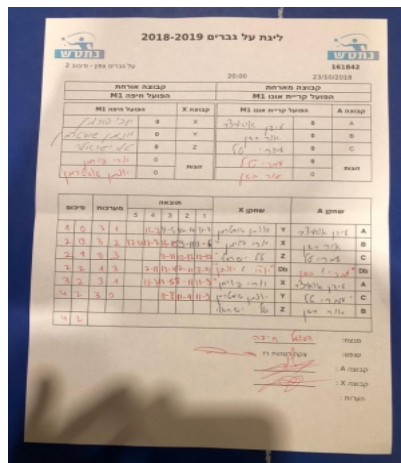

| קבוצה אורחת | | | קבוצה מארחת | | |
|---------------|-----|---------|--------------------|------|---------|
| הפועל חיפה M1 | | | אופק קריית אונו M1 | | |
| הפועל חיפה M1 | | קבוצה X | אופק קריית אונו M1 | | קבוצה A |
| יורי פורמן | 888 | X | עידן אוגורצב | 862 | A |
| יונתן שוסטרמן | 745 | Y | אור בשן | 865 | B |
| טל ישראלי | 651 | Z | עמרי טל | 1198 | C |
| יונתן שוסטרמן | 745 | זוגות | אור בשן | 865 | זוגות |
| יורי פורמן | 888 | | עמרי טל | 1198 | |

| סכום | מערכות | תוצאה | | | | | שחקן X | | שחקן A | | | |
|------|--------|-------|---|-------|------|-------|--------|-------|--------------------------|---|-----------------|--------|
| | | 5 | 4 | 3 | 2 | 1 | | | | | | |
| 1 | 0 | 3 | 1 | | 11/7 | 11/5 | 10/12 | 11/8 | יונתן שוסטרמן | Y | עידן אוגורצב | A |
| 2 | 0 | 3 | 2 | 12/10 | 11/7 | 13/15 | 9/11 | 11/6 | יורי פורמן | X | אור בשן | B |
| 2 | 1 | 0 | 3 | | | 9/11 | 10/12 | 10/12 | טל ישראלי | Z | עמרי טל | C |
| 2 | 2 | 1 | 3 | | 7/11 | 11/4 | 7/11 | 3/11 | יונתן שוסטרמן/יורי פורמן | A | אור בשן/עמרי טל | A |
| 3 | 2 | 3 | 1 | | 11/7 | 11/5 | 8/11 | 11/9 | יורי פורמן | Y | עידן אוגורצב | C |
| 4 | 2 | 3 | 0 | | | 11/8 | 11/4 | 11/9 | יונתן שוסטרמן | Z | עמרי טל | B |
| | | | | | | | | | טל ישראלי | | אור בשן | double |
| 4 | 2 | | | | | | | | | | | |