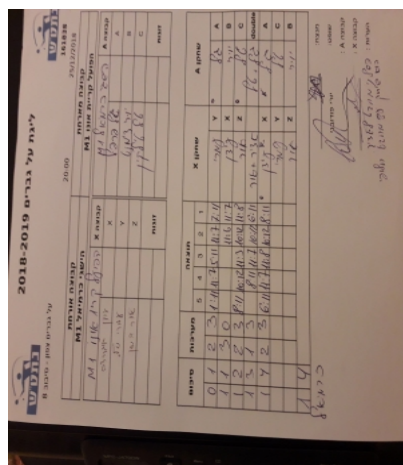

קבוצה אורחת			קבוצה מארחת		
הישגי כרמיאל M1			אופק קריית אונו M1		
אופק קריית אונו M1		קבוצה X	הישגי כרמיאל M1		קבוצה A
□□□□□□□□	862	X	גל פרפל	741	A
□□□□□□	1198	Y	יורי דימנט	1597	B
□□□□□□	865	Z	טל טילקין	631	C
אור בשן	865	זוגות	טל טילקין	631	זוגות
אדיר דניאל	738		גל פרפל	741	

סכום	מערכות	תוצאה					שחקן X		שחקן A			
		5	4	3	2	1						
0	1	2	3	1/11	11/7	5/11	11/7	7/11	עמרי טל	Y	גל פרפל	A
1	1	3	0			11/3	11/6	11/7	עידן אוגורצב	X	יורי דימנט	B
1	2	2	3	8/11	10/12	11/3	10/12	11/8	אור בשן	Z	טל טילקין	C
1	3	1	3		8/11	11/7	10/12	6/11	א בשן/א דניאל	A	ט טילקין/ג פרפל	A
1	4	2	3	6/11	11/7	11/8	10/12	8/11	עידן אוגורצב	Y	גל פרפל	C
									עמרי טל	Z	טל טילקין	B
									אור בשן		יורי דימנט	double
1	4											