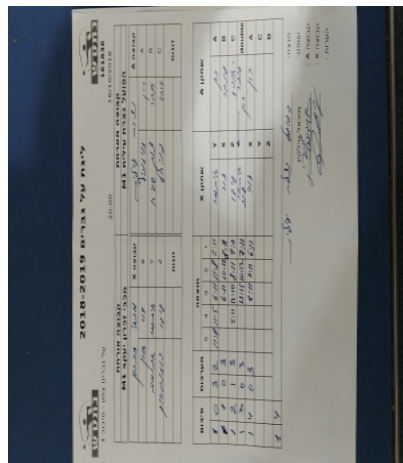

| קבוצה אורחת | | | קבוצה מארחת | | |
|------------------------|-----|---------|---------------------------|-----|---------|
| מכבי זאב זכרון יעקב M1 | | | הפועל עירוני נוף הגליל M1 | | |
| מכבי זאב זכרון יעקב M1 | | קבוצה X | הפועל עירוני נוף הגליל M1 | | קבוצה A |
| דור אורן | 692 | X | רון דוידוביץ | 881 | A |
| איתמר אברמוב | 801 | Y | ענבר צוק שגיא | 754 | B |
| עידו רוזנבאום | 870 | Z | אוהד פניאל | 891 | C |
| דור אורן | 692 | זוגות | ענבר צוק שגיא | 754 | זוגות |
| איתמר אברמוב | 801 | | רון דוידוביץ | 881 | |

| סכום | מערכות | תוצאה | | | | | שחקן X | | שחקן A | | | |
|------|--------|-------|---|------|------|-------|--------|------|-----------------|---|-----------------------|--------|
| | | 5 | 4 | 3 | 2 | 1 | | | | | | |
| 1 | 0 | 3 | 2 | 11/9 | 11/5 | 6/11 | 11/8 | 2/11 | איתמר אברמוב | Y | רון דוידוביץ | A |
| 1 | 1 | 0 | 3 | | | 6/11 | 10/12 | 8/11 | דור אורן | X | ענבר צוק שגיא | B |
| 1 | 2 | 1 | 3 | | 5/11 | 12/10 | 8/11 | 9/11 | עידו רוזנבאום | Z | אוהד פניאל | C |
| 1 | 3 | 0 | 3 | | | 13/15 | 10/12 | 7/11 | ד אורן/א אברמוב | A | ע צוק שגיא/ר דוידוביץ | A |
| 1 | 4 | 0 | 3 | | | 9/11 | 3/11 | 6/11 | דור אורן | Y | רון דוידוביץ | C |
| | | | | | | | | | איתמר אברמוב | Z | אוהד פניאל | B |
| | | | | | | | | | עידו רוזנבאום | | ענבר צוק שגיא | double |
| 1 | 4 | | | | | | | | | | | |