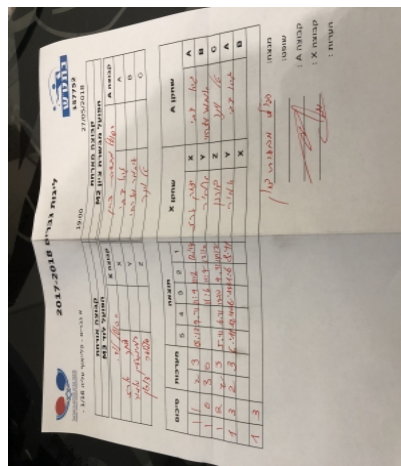

א גברים - פלייאוף עליה 1/16 -

157752

19:00

27/05/2018

קבוצה אורחת			קבוצה מארחת		
הפועל לוד M3			הפועל האקדמיה לטניס שולחן מטה יהודה M2		
הפועל לוד M3		קבוצה X	הפועל האקדמיה לטניס שולחן מטה יהודה M2		קבוצה A
ארז יצחק	3680	X	גיא צבי	188	A
אמיר רובינשטיין	3675	Y	איתמר מזרחי	187	B
דורון סולודר	1477	Z	טל וינר	945	C

סכום	מערות	תוצאה					שחקן X		שחקן A			
		5	4	3	2	1						
0	1	2	3	15/17	9/11	11/9	11/8	12/14	ארז יצחק	X	גיא צבי	A
1	1	3	0			11/6	11/7	12/10	אמיר רובינשטיין	Y	איתמר מזרחי	B
1	2	2	3	5/11	6/11	12/10	9/11	14/12	דורון סולודר	Z	טל וינר	C
1	3	2	3	6/11	12/10	6/11	11/6	8/11	אמיר רובינשטיין	Y	גיא צבי	A
									ארז יצחק	X	איתמר מזרחי	B
1	3											