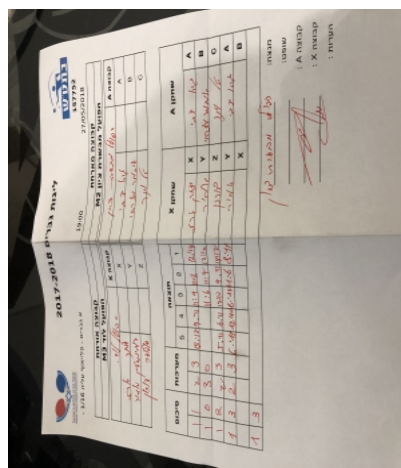

א גברים - פלייאוף עליה 1/16

157752

19:00

27/05/2018

קבוצה אורחת			קבוצה מארחת		
הפועל לוד M3			הפועל האקדמיה לטניס שולחן מטה יהודה M2		
הפועל לוד M3		קבוצה X	הפועל האקדמיה לטניס שולחן מטה יהודה M2		קבוצה A
ארז יצחק	3680	X	גיא צבי	188	A
אמיר רובינשטיין	3675	Y	איתמר מזרחי	187	B
דורון סולודר	1477	Z	טל וינר	945	C

סכום	מערכות	תוצאה					שחקן X		שחקן A			
		5	4	3	2	1						
0	1	2	3	15/17	9/11	11/9	11/8	12/14	ארז יצחק	X	גיא צבי	A
1	1	3	0			11/6	11/7	12/10	אמיר רובינשטיין	Y	איתמר מזרחי	B
1	2	2	3	5/11	6/11	12/10	9/11	14/12	דורון סולודר	Z	טל וינר	C
1	3	2	3	6/11	12/10	6/11	11/6	8/11	אמיר רובינשטיין	Y	גיא צבי	A
									ארז יצחק	X	איתמר מזרחי	B
1	3											

מנצח: הפועל האקדמיה לטניס שולחן מטה יהודה M2

שופט ראשי: _____

שופט משנה: _____

קבוצה A: הפועל האקדמיה לטניס שולחן מטה יהודה M2

קבוצה X: הפועל לוד M3

הערות: