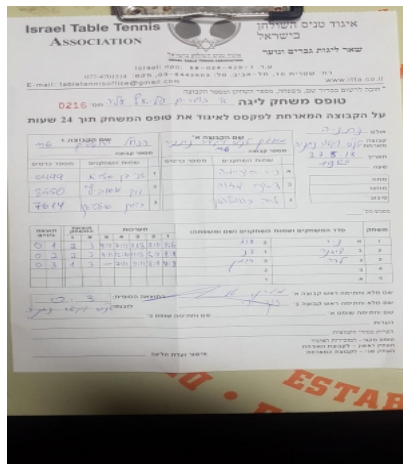

א גברים - פלייאוף עליה 1/16 -

157748

19:00

27/05/2018

קבוצה אורחת			קבוצה מארחת		
הפועל ירושלים M6			מ. טנ"ש ויקטור נתניה M6		
הפועל ירושלים M6		קבוצה X	מ. טנ"ש ויקטור נתניה M6		קבוצה A
דני בן שיטרית	303	X	ניר חוכימה	1662	A
דויד אסוביץ	1155	Y	דיאנה מזור	1670	B
רומן סולטיסקי	1156	Z	לרה בוגוסלבסקי	1667	C

סכום	מערכות	תוצאה					שחקן X	שחקן A				
		5	4	3	2	1						
0	1	2	3	8/11	7/11	11/8	7/11	11/6	דני בן שיטרית	X	ניר חוכימה	A
0	2	2	3	8/11	12/10	11/9	6/11	8/11	דויד אסוביץ	Y	דיאנה מזור	B
0	3	1	3		7/11	9/11	8/11	11/8	רומן סולטיסקי	Z	לרה בוגוסלבסקי	C
									דויד אסוביץ	Y	ניר חוכימה	A
									דני בן שיטרית	X	דיאנה מזור	B
0	3											