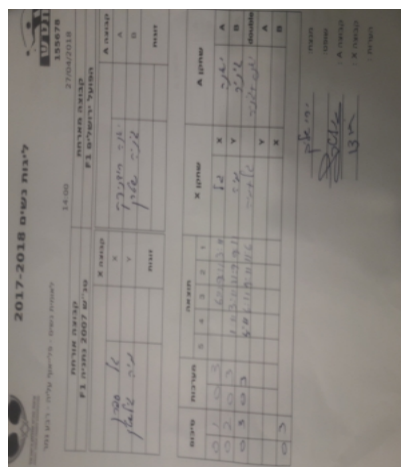

לאומית נשים - פלייאוף עליה - רבע גמר

155678

14:00

27/04/2018

קבוצה אורחת			קבוצה מארחת		
טנ"ש 2007 נתניה F1			הפועל ירושלים F1		
טנ"ש 2007 נתניה F1		קבוצה X	הפועל ירושלים F1		קבוצה A
44444444	2298	X	יאנה רודניצקי	1467	A
44444444444444	1613	Y	יבגניה שטרן	1815	B
גל ספרן	2298	זוגות	יאנה רודניצקי	1467	זוגות
מאיה גלשטיין	1613		יבגניה שטרן	1815	

סכום	מערכות	תוצאה					שחקן X	שחקן A				
		5	4	3	2	1						
0	1	0	3		6/11	9/11	3/11	0/0	גל ספרן	X	יאנה רודניצקי	A
0	2	1	3		1/11	3/11	11/9	9/11	מאיה גלשטיין	Y	יבגניה שטרן	B
0	3	1	3		4/11	6/11	9/11	11/6	ג ספרן/מ גלשטיין	Db	י רודניצקי/י שטרן	Db
									מאיה גלשטיין	Y	יאנה רודניצקי	A
									גל ספרן	X	יבגניה שטרן	B
0	3											