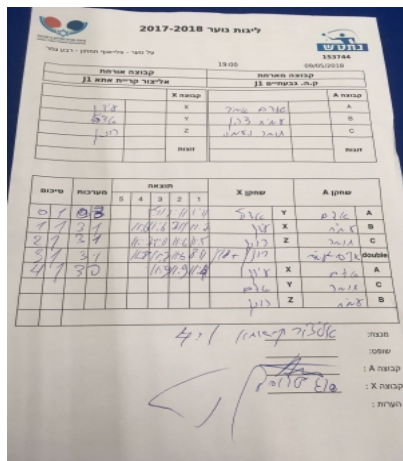

על נוער - פלייאוף תחתון - רבע גמר

153744

19:00

09/05/2018

קבוצה אורחת			קבוצה מארחת		
אליצור קריית אתא J1			עירוני גבעתיים J1		
אליצור קריית אתא J1		קבוצה X	עירוני גבעתיים J1		קבוצה A
44444444 44444	624	X	אדם אמיר	1781	A
44444 44444	2917	Y	עמית דהן	2852	B
44444444444444 44444	688	Z	תומר נעמה	2952	C
רונן סמוטריצקי	688	זוגות	עמית דהן	2852	זוגות
עידן טרוסמן	624		אדם אמיר	1781	

סכום	מערכות	תוצאה					שחקן X	שחקן A				
		5	4	3	2	1						
0	1	0	3			5/11	8/11	1/11	עדאל נובק	Y	אדם אמיר	A
1	1	3	1			11/6	11/6	7/11	עידן טרוסמן	X	עמית דהן	B
2	1	3	1			11/7	8/11	11/6	רונן סמוטריצקי	Z	תומר נעמה	C
3	1	3	1			11/8	11/7	11/6	ר סמוטריצקי/ע טרוסמן	A	ע דהן/א אמיר	A
4	1	3	0			11/9	11/9	11/4	עידן טרוסמן	Y	אדם אמיר	C
									עדאל נובק	Z	תומר נעמה	B
									רונן סמוטריצקי		עמית דהן	double
4	1											