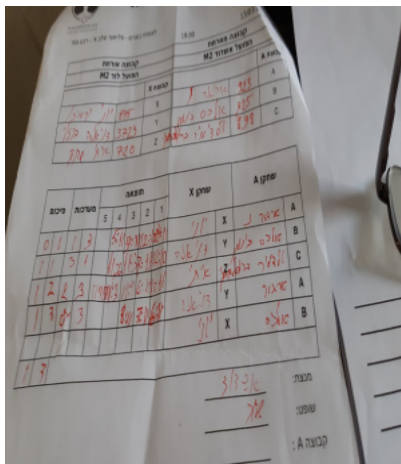

לאומית בוגרים - פלייאוף שלב א' - רבע גמר

149576

19:00

13/03/2018

קבוצה אורחת			קבוצה מארחת		
הפועל לוד M2			הפועל אשדוד M2		
הפועל לוד M2		קבוצה X	הפועל אשדוד M2		קבוצה A
יוני ירמיהו	845	X	ארתור ניפומניאשיק	923	A
דניאלה ברזוי	3729	Y	אלכס בינמן	925	B
איתי שחק	720	Z	ולדימיר ברוסילובסקי	898	C

סכום	מערכות	תוצאה					שחקן X	שחקן A				
		5	4	3	2	1						
0	1	1	3		5/11	9/11	12/10	8/11	יוני ירמיהו	X	ארתור ניפומניאשיק	A
1	1	3	1		11/6	11/3	7/11	12/10	דניאלה ברזוי	Y	אלכס בינמן	B
1	2	2	3	11/13	11/3	11/8	6/11	8/11	איתי שחק	Z	ולדימיר ברוסילובסקי	C
1	3	0	3			8/11	7/11	6/11	דניאלה ברזוי	Y	ארתור ניפומניאשיק	A
									יוני ירמיהו	X	אלכס בינמן	B
<b>1</b>	<b>3</b>											

מנצח: הפועל אשדוד M2

שופט ראשי:

שופט משנה:

קבוצה A : הפועל אשדוד M2

קבוצה X : הפועל לוד M2

הערות :