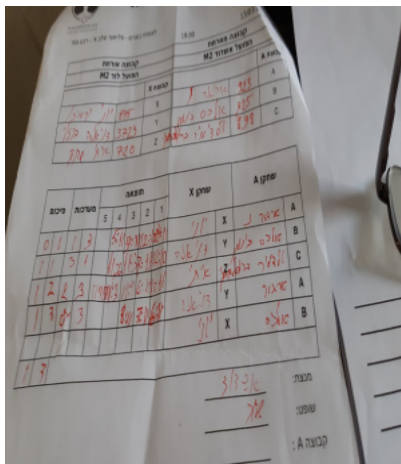

לאומית בוגרים - פלייאוף שלב א' - רבע גמר

149576

19:00

13/03/2018

קבוצה אורחת			קבוצה מארחת		
הפועל לוד M2			הפועל אשדוד M2		
הפועל לוד M2		קבוצה X	הפועל אשדוד M2		קבוצה A
יוני ירמיהו	845	X	ארתור ניפומניאשיק	923	A
דניאלה ברזוי	3729	Y	אלכס בינמן	925	B
איתי שחק	720	Z	ולדימיר ברוסילובסקי	898	C

סכום	מערכות	תוצאה					שחקן X	שחקן A				
		5	4	3	2	1						
0	1	1	3		5/11	9/11	12/10	8/11	יוני ירמיהו	X	ארתור ניפומניאשיק	A
1	1	3	1		11/6	11/3	7/11	12/10	דניאלה ברזוי	Y	אלכס בינמן	B
1	2	2	3	11/13	11/3	11/8	6/11	8/11	איתי שחק	Z	ולדימיר ברוסילובסקי	C
1	3	0	3			8/11	7/11	6/11	דניאלה ברזוי	Y	ארתור ניפומניאשיק	A
									יוני ירמיהו	X	אלכס בינמן	B
1	3											

מנצח: הפועל אשדוד M2

שופט ראשי:

שופט משנה:

קבוצה A: הפועל אשדוד M2

קבוצה X: הפועל לוד M2

הערות: