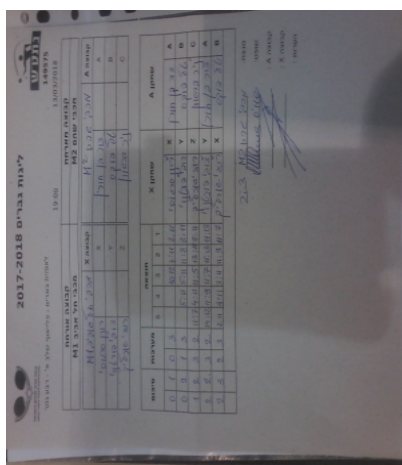

לאומית בוגרים - פלייאוף שלב א' - רבע גמר

149575

19:00

13/03/2018

קבוצה אורחת		קבוצה מארחת	
מכבי תל אביב M1		מכבי שהם M2	
קבוצה A	מכבי שהם M2	קבוצה X	מכבי תל אביב M1
A	דור בן-חורין 887	X	982
B	טל פוקס 1769	Y	876
C	ניר בראון 1775	Z	890

סכום	מערכות	תוצאה					שחקן X		שחקן A			
		5	4	3	2	1						
0	1	0	3			10/12	7/11	8/11	רון סרגוסי	X	דור בן-חורין	A
0	2	1	3		5/11	5/11	11/8	8/11	דובי פורטנוי	Y	טל פוקס	B
1	2	3	2	11/7	4/11	11/5	13/11	8/11	רועי ארליך	Z	ניר בראון	C
2	2	3	2	14/12	11/9	11/7	11/13	11/13	דובי פורטנוי	Y	דור בן-חורין	A
2	3	2	3	7/11	9/11	3/11	11/9	11/7	רון סרגוסי	X	טל פוקס	B
2	3											