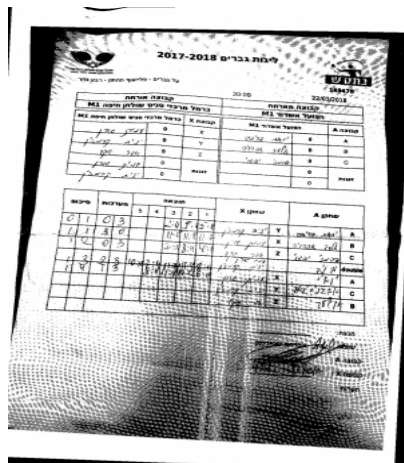

על גברים - פלייאוף תחתון - רבע גמר

149478

20:00

22/03/2018

| קבוצה אורחת | | | קבוצה מארחת | | |
|-------------------------------|-----|---------|----------------|------|---------|
| כרמל מרכזי טניס שולחן חיפה M1 | | | הפועל אשדוד M1 | | |
| כרמל מרכזי טניס שולחן חיפה M1 | | קבוצה X | הפועל אשדוד M1 | | קבוצה A |
| 4444 4444 | 676 | X | יואב פריבס | 678 | A |
| 444444 4444 | 685 | Y | אלעד אברויה | 935 | B |
| 444 444 | 857 | Z | יבגני פיסמני | 3043 | C |
| עמית גורן | 676 | זוגות | יואב פריבס | 678 | זוגות |
| יניב קרמזין | 685 | | יבגני פיסמני | 3043 | |

| סכום | מערכות | תוצאה | | | | | שחקן X | | שחקן A | | | |
|------|--------|-------|---|-------|------|------|--------|------|-----------------|---|------------------|--------|
| | | 5 | 4 | 3 | 2 | 1 | | | | | | |
| 0 | 1 | 0 | 3 | | | 2/11 | 9/11 | 5/11 | יניב קרמזין | Y | יואב פריבס | A |
| 1 | 1 | 3 | 0 | | | 11/5 | 11/8 | 11/7 | עמית גורן | X | אלעד אברויה | B |
| 1 | 2 | 0 | 3 | | | 7/11 | 8/11 | 4/11 | אדר שקד | Z | יבגני פיסמני | C |
| 1 | 3 | 2 | 3 | 10/12 | 7/11 | 11/4 | 11/4 | 8/11 | ע גורן/י קרמזין | A | י פריבס/י פיסמני | A |
| 1 | 4 | 1 | 3 | | 8/11 | 11/4 | 10/12 | 6/11 | עמית גורן | Y | יואב פריבס | C |
| | | | | | | | | | יניב קרמזין | Z | יבגני פיסמני | B |
| | | | | | | | | | אדר שקד | | אלעד אברויה | double |
| 1 | 4 | | | | | | | | | | | |

מנצח: הפועל אשדוד M1
 שופט ראשי: אברהם שניידרמן
 שופט משנה: _____
 קבוצה A: הפועל אשדוד M1
 קבוצה X: כרמל מרכזי טניס שולחן חיפה M1
 הערות: _____