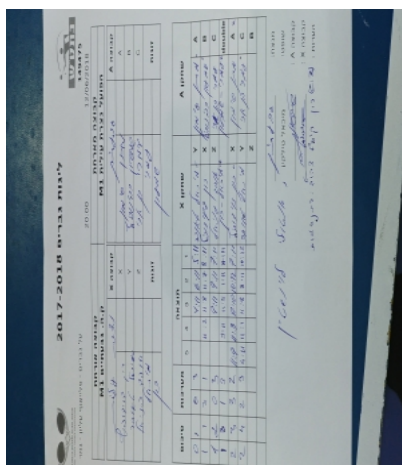

על גברים - פלייאוף עליון - גמר

149475

20:00

12/06/2018

קבוצה אורחת			קבוצה מארחת		
עירוני גבעתיים M1			הפועל עירוני נוף הגליל M1		
הפועל עירוני נוף הגליל M1		קבוצה X	עירוני גבעתיים M1		קבוצה A
רון דוידוביץ	881	X	מתן סימון	341	A
מיכאל טאובר	853	Y	שמעון רבינוביץ	869	B
אוהד פניאל	891	Z	עמרי בן ארי	894	C
רון דוידוביץ	881	זוגות	עמרי בן ארי	894	זוגות
מיכאל טאובר	853		שמעון רבינוביץ	869	

סכום	מערכות	תוצאה					שחקן X		שחקן A			
		5	4	3	2	1						
0	1	0	3			4/11	6/11	5/11	מיכאל טאובר	Y	מתן סימון	A
1	1	3	1		11/2	11/8	11/7	8/11	רון דוידוביץ	X	שמעון רבינוביץ	B
1	2	0	3			9/11	9/11	7/11	אוהד פניאל	Z	עמרי בן ארי	C
1	3	1	3		9/11	11/5	1/11	7/11	רון דוידוביץ/מ טאובר	Db	ע בן ארי/ש רבינוביץ	Db
2	3	3	2	11/9	11/3	12/10	10/12	7/11	רון דוידוביץ	X	מתן סימון	A
2	4	2	3	4/11	11/1	11/8	8/11	10/12	מיכאל טאובר	Y	עמרי בן ארי	C
									אוהד פניאל	Z	שמעון רבינוביץ	B
2	4											