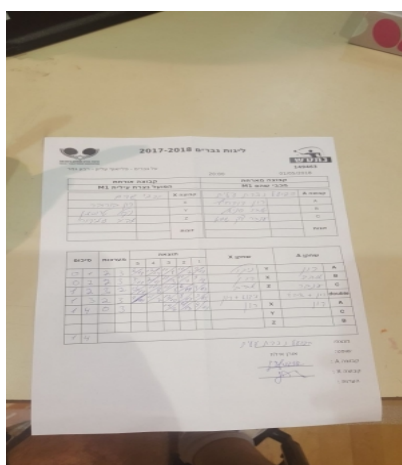

על גברים - פלייאוף עליון - רבע גמר

149463

20:00

01/05/2018

קבוצה אורחת			קבוצה מארחת		
הפועל עירוני נוף הגליל M1			מכבי שהם M1		
מכבי שהם M1		קבוצה X	הפועל עירוני נוף הגליל M1		קבוצה A
רון בורובר	804	X	רון דוידוביץ	881	A
ניקול טרוסמן	1082	Y	אוהד פניאל	891	B
אביב עמידור	130	Z	ענבר צוק שגיא	754	C
רון בורובר	804	זוגות	אוהד פניאל	891	זוגות
ניקול טרוסמן	1082		רון דוידוביץ	881	

סכום	מערכות	תוצאה					שחקן X	שחקן A				
		5	4	3	2	1						
0	1	2	3	8/11	12/14	11/9	11/7	9/11	ניקול טרוסמן	Y	רון דוידוביץ	A
0	2	2	3	7/11	2/11	11/3	11/4	9/11	רון בורובר	X	אוהד פניאל	B
1	2	3	2	13/11	11/8	11/8	6/11	9/11	אביב עמידור	Z	ענבר צוק שגיא	C
1	3	2	3	9/11	11/7	12/10	8/11	3/11	רון בורובר/ניקול טרוסמן	Db	אוהד פניאל/רון דוידוביץ	Db
1	4	0	3			14/16	11/13	9/11	רון בורובר	X	רון דוידוביץ	A
									ניקול טרוסמן	Y	ענבר צוק שגיא	C
									אביב עמידור	Z	אוהד פניאל	B
1	4											