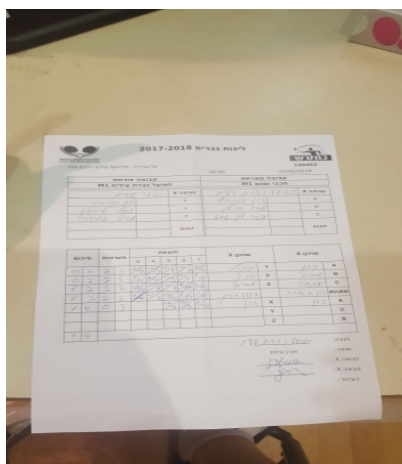

על גברים - פלייאוף עליון - רבע גמר

149463

20:00

01/05/2018

קבוצה אורחת			קבוצה מארחת		
הפועל עירוני נוף הגליל M1			מכבי שהם M1		
מכבי שהם M1		קבוצה X	הפועל עירוני נוף הגליל M1		קבוצה A
44444444 4444	804	X	רון דוידוביץ	881	A
44444444 44444444	1082	Y	אוהד פניאל	891	B
44444444 444444	130	Z	ענבר צוק שגיא	754	C
רון בורובר	804	זוגות	אוהד פניאל	891	זוגות
ניקול טרוסמן	1082		רון דוידוביץ	881	

סכום	מערכות	תוצאה					שחקן X	שחקן A				
		5	4	3	2	1						
0	1	2	3	8/11	12/14	11/9	11/7	9/11	ניקול טרוסמן	Y	רון דוידוביץ	A
0	2	2	3	7/11	2/11	11/3	11/4	9/11	רון בורובר	X	אוהד פניאל	B
1	2	3	2	13/11	11/8	11/8	6/11	9/11	אביב עמידור	Z	ענבר צוק שגיא	C
1	3	2	3	9/11	11/7	12/10	8/11	3/11	רון בורובר/ניקול טרוסמן	A	אוהד פניאל/רון דוידוביץ	A
1	4	0	3			14/16	11/13	9/11	רון בורובר	Y	רון דוידוביץ	C
									ניקול טרוסמן	Z	ענבר צוק שגיא	B
									אביב עמידור		אוהד פניאל	double
1	4											

מנצח: הפועל עירוני נוף הגליל M1  
שופט ראשי: אורן אילוז  
שופט משנה: \_\_\_\_\_  
קבוצה A: הפועל עירוני נוף הגליל M1  
קבוצה X: מכבי שהם M1  
הערות: