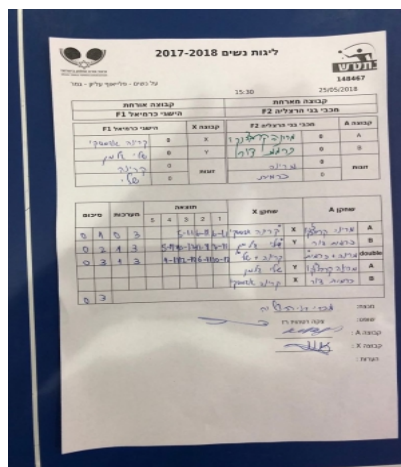

על נשים - פלייאוף עליון - גמר

148467

15:30

25/05/2018

קבוצה אורחת			קבוצה מארחת		
הישגי כרמיאל F1			בני הרצליה F2		
הישגי כרמיאל F1		קבוצה X	בני הרצליה F2		קבוצה A
1043	X	מרינה קרבצנקו	1692	A	
1087	Y	כרמית דור	1096	B	
קרינה אדמסקי	1043	זוגות	מרינה קרבצנקו	1692	זוגות
שלי גלמן	1087		כרמית דור	1096	

סכום	מערכות	תוצאה					שחקן X		שחקן A				
		5	4	3	2	1							
0	1	0	3			5/11	6/11	6/11	קרינה אדמסקי	X	מרינה קרבצנקו	A	
0	2	1	3			5/11	10/12	11/8	7/11	שלי גלמן	Y	כרמית דור	B
0	3	1	3			1/11	12/10	6/11	10/12	ק אדמסקי/ש גלמן	Db	מ קרבצנקו/כ דור	Db
										שלי גלמן	Y	מרינה קרבצנקו	A
										קרינה אדמסקי	X	כרמית דור	B
0	3												