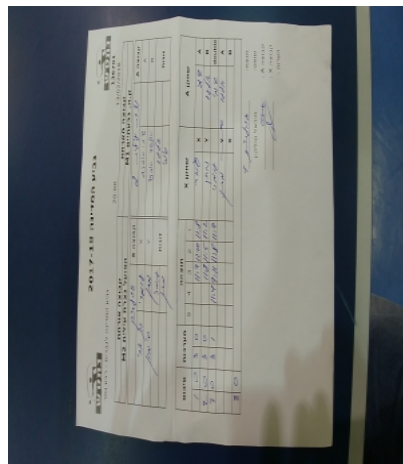

קבוצה אורחת			קבוצה מארחת		
הפועל עירוני נוף הגליל M2			עירוני גבעתיים M1		
עירוני גבעתיים M1		קבוצה X	הפועל עירוני נוף הגליל M2		קבוצה A
עמרי בן ארי	894	X	שימי אסרף	926	A
מתן סימון	341	Y	אלעד אסרף	1512	B
מתן סימון	341	זוגות	שימי אסרף	926	זוגות
עמרי בן ארי	894		אלעד אסרף	1512	

סכום	מערכות	תוצאה					שחקן X		שחקן A			
		5	4	3	2	1						
1	0	3	0			11/7	12/10	11/8	עמרי בן ארי	X	שימי אסרף	A
2	0	3	0			11/8	11/5	11/2	מתן סימון	Y	אלעד אסרף	B
3	0	3	1		11/4	9/11	11/8	11/7	מ סימון/ע בן ארי	Db	ש אסרף/א אסרף	Db
									מתן סימון	Y	שימי אסרף	A
									עמרי בן ארי	X	אלעד אסרף	B
3	0											