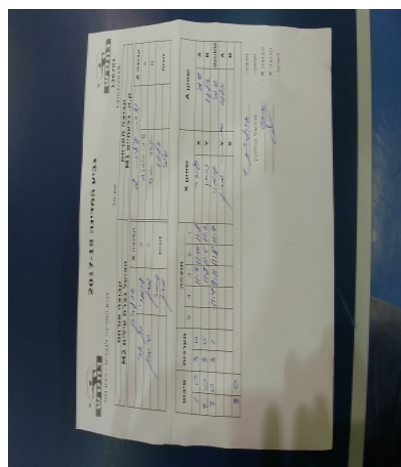

קבוצה אורחת			קבוצה מארחת		
הפועל עירוני נוף הגליל M2			עירוני גבעתיים M1		
עירוני גבעתיים M1		קבוצה X	הפועל עירוני נוף הגליל M2		קבוצה A
4444 44 4444	894	X	שימי אסרף	926	A
444444 4444	341	Y	אלעד אסרף	1512	B
מתן סימון	341	זוגות	שימי אסרף	926	זוגות
עמרי בן ארי	894		אלעד אסרף	1512	

סכום	מערכות	תוצאה					שחקן X		שחקן A			
		5	4	3	2	1						
1	0	3	0			11/7	12/10	11/8	עמרי בן ארי	X	שימי אסרף	A
2	0	3	0			11/8	11/5	11/2	מתן סימון	Y	אלעד אסרף	B
3	0	3	1		11/4	9/11	11/8	11/7	מ סימון/ע בן ארי	Db	ש אסרף/א אסרף	Db
									מתן סימון	Y	שימי אסרף	A
									עמרי בן ארי	X	אלעד אסרף	B
3	0											

מנצח: עירוני גבעתיים M1

שופט ראשי: מיכאל טילקין

שופט משנה: _____

קבוצה A : הפועל עירוני נוף הגליל M2

קבוצה X : עירוני גבעתיים M1

הערות: