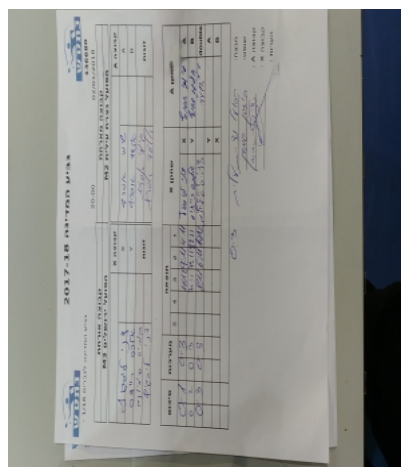

קבוצה אורחת			קבוצה מארחת		
הפועל ירושלים M3			הפועל עירוני נוף הגליל M2		
הפועל ירושלים M3		קבוצה X	הפועל עירוני נוף הגליל M2		קבוצה A
דני ליבשיץ	293	X	שימי אסרף	926	A
אלכס רייצס	289	Y	אלעד אסרף	1512	B
דני ליבשיץ	293	זוגות	אלעד אסרף	1512	זוגות
בוריס סמיונוב	309		שימי אסרף	926	

סכום	מערכות	תוצאה					שחקן X		שחקן A			
		5	4	3	2	1						
0	1	0	3			10/12	9/11	4/11	דני ליבשיץ	X	שימי אסרף	A
0	2	0	3			7/11	7/11	8/11	אלכס רייצס	Y	אלעד אסרף	B
0	3	0	3			8/11	6/11	10/12	ד ליבשיץ/ב סמיונוב	Db	א אסרף/ש אסרף	Db
									אלכס רייצס	Y	שימי אסרף	A
									דני ליבשיץ	X	אלעד אסרף	B
0	3											