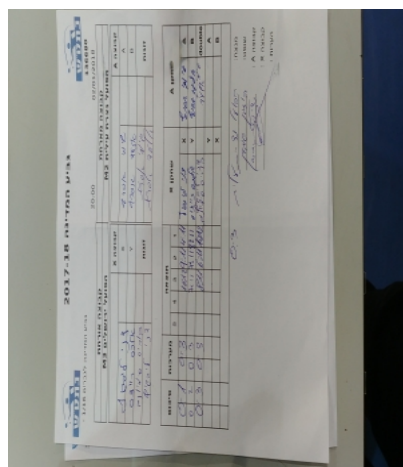

קבוצה אורחת			קבוצה מארחת		
הפועל ירושלים M3			הפועל עירוני נוף הגליל M2		
הפועל ירושלים M3		קבוצה X	הפועל עירוני נוף הגליל M2		קבוצה A
444444 4444	293	X	שימי אסרף	926	A
444444 444444	289	Y	אלעד אסרף	1512	B
דני ליבשיץ	293	זוגות	אלעד אסרף	1512	זוגות
בוריס סמיונוב	309		שימי אסרף	926	

סכום	מערכות	תוצאה					שחקן X		שחקן A			
		5	4	3	2	1						
0	1	0	3			10/12	9/11	4/11	דני ליבשיץ	X	שימי אסרף	A
0	2	0	3			7/11	7/11	8/11	אלכס רייצס	Y	אלעד אסרף	B
0	3	0	3			8/11	6/11	10/12	ד ליבשיץ/ב סמיונוב	Db	א אסרף/ש אסרף	Db
									אלכס רייצס	Y	שימי אסרף	A
									דני ליבשיץ	X	אלעד אסרף	B
0	3											