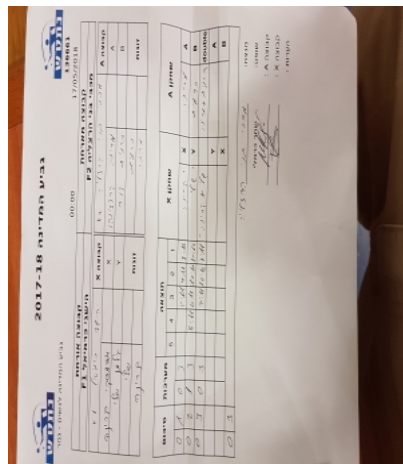

קבוצה אורחת			קבוצה מארחת		
הישגי כרמיאל F1			בני הרצליה F2		
הישגי כרמיאל F1		קבוצה X	בני הרצליה F2		קבוצה A
קרינה אדמסקי	1043	X	מרינה קרבצנקו	1692	A
שלי גלמן	1087	Y	כרמית דור	1096	B
קרינה אדמסקי	1043	זוגות	כרמית דור	1096	זוגות
שלי גלמן	1087		מרינה קרבצנקו	1692	

סכום	מערכות	תוצאה					שחקן X		שחקן A				
		5	4	3	2	1							
0	1	0	3			5/11	4/11	8/11	קרינה אדמסקי	X	מרינה קרבצנקו	A	
0	2	1	3			8/11	6/11	12/10	10/12	שלי גלמן	Y	כרמית דור	B
0	3	0	3			7/11	10/12	7/11	ק אדמסקי/ש גלמן	Db	כ דור/מ קרבצנקו	Db	
									שלי גלמן	Y	מרינה קרבצנקו	A	
									קרינה אדמסקי	X	כרמית דור	B	
0	3												