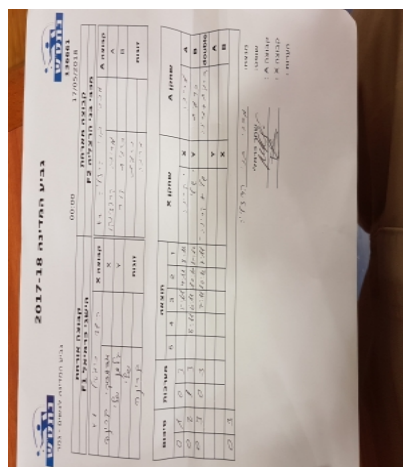

קבוצה אורחת			קבוצה מארחת		
הישגי כרמיאל F1			בני הרצליה F2		
הישגי כרמיאל F1		קבוצה X	בני הרצליה F2		קבוצה A
444444 444444	1043	X	מרינה קרבצנקו	1692	A
44444 44444	1087	Y	כרמית דור	1096	B
קרינה אדמסקי	1043	זוגות	כרמית דור	1096	זוגות
שלי גלמן	1087		מרינה קרבצנקו	1692	

סכום	מערכות	תוצאה					שחקן X		שחקן A				
		5	4	3	2	1							
0	1	0	3			5/11	4/11	8/11	קרינה אדמסקי	X	מרינה קרבצנקו	A	
0	2	1	3			8/11	6/11	12/10	10/12	שלי גלמן	Y	כרמית דור	B
0	3	0	3			7/11	10/12	7/11	ק אדמסקי/ש גלמן	Db	כ דור/מ קרבצנקו	Db	
									שלי גלמן	Y	מרינה קרבצנקו	A	
									קרינה אדמסקי	X	כרמית דור	B	
0	3												