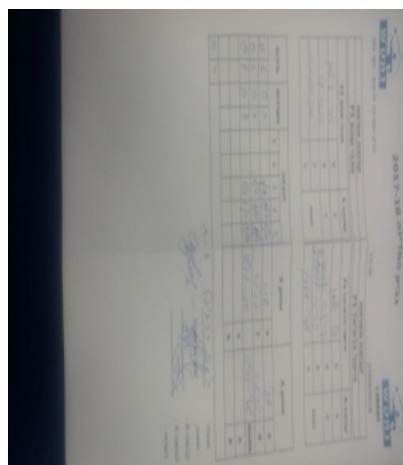

קבוצה אורחת			קבוצה מארחת		
מכבי שהם F1			הישגי כרמיאל F1		
מכבי שהם F1		קבוצה X	הישגי כרמיאל F1		קבוצה A
אנה ליטמן	2982	X	שלי גלמן	1087	A
פנינה גור	1101	Y	קרינה אדמסקי	1043	B
אנה ליטמן	2982	זוגות	קרינה אדמסקי	1043	זוגות
פנינה גור	1101		שלי גלמן	1087	

סכום	מערכות	תוצאה					שחקן X		שחקן A			
		5	4	3	2	1						
0	1	0	3			4/11	7/11	5/11	אנה ליטמן	X	שלי גלמן	A
0	2	0	3			6/11	7/11	6/11	פנינה גור	Y	קרינה אדמסקי	B
0	3	0	3			5/11	6/11	9/11	א ליטמן/פ גור	Db	ק אדמסקי/ש גלמן	Db
									פנינה גור	Y	שלי גלמן	A
									אנה ליטמן	X	קרינה אדמסקי	B
0	3											

מנצח: הישגי כרמיאל F1
שופט ראשי: יעקב גורפינקל
שופט משנה: _____
קבוצה A: הישגי כרמיאל F1
קבוצה X: מכבי שהם F1
הערות: