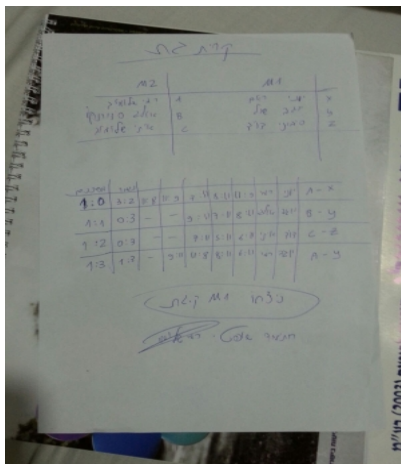

א גברים - מחוז דרום - סיבוב 1

134653

20:30

28/01/2018

קבוצה אורחת			קבוצה מארחת		
עמותת בני קריית גת M1			עמותת בני קריית גת בש 2		
עמותת בני קריית גת בש 2		קבוצה X	עמותת בני קריית גת M1		קבוצה A
44444444 4444	2132	X	יהונתן ראם	897	A
444444444444 444444	2131	Y	יוגב שול	924	B
4444444444 444444	3091	Z	דוד סיבוני	2862	C

סכום	מערכות	תוצאה					שחקן X		שחקן A			
		5	4	3	2	1						
1	0	3	2	11/8	11/9	7/11	8/11	11/9	רמי שלומוב	X	יהונתן ראם	A
1	1	0	3			9/11	7/11	8/11	אולג סידורנוקו	Y	יוגב שול	B
1	2	0	3			7/11	5/11	6/11	איתי שלומוב	Z	דוד סיבוני	C
		0	0					0/0	אולג סידורנוקו	Y	יהונתן ראם	A
1	3	1	3		9/11	11/8	8/11	6/11	רמי שלומוב	X	יוגב שול	B
1	3											