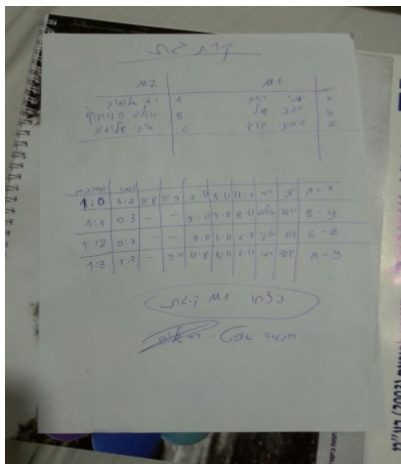

א גברים - מחוז דרום - סיבוב 1

134653

20:30

28/01/2018

קבוצה אורחת			קבוצה מארחת		
עמותת בני קריית גת M1			עמותת בני קריית גת בש 2		
עמותת בני קריית גת בש 2		קבוצה X	עמותת בני קריית גת M1		קבוצה A
רמי שלומוב	2132	X	יהונתן ראם	897	A
אולג סידורנוקו	2131	Y	יוגב שול	924	B
איתי שלומוב	3091	Z	דוד סיבוני	2862	C

סכום	מערכות	תוצאה					שחקן X		שחקן A			
		5	4	3	2	1						
1	0	3	2	11/8	11/9	7/11	8/11	11/9	רמי שלומוב	X	יהונתן ראם	A
1	1	0	3			9/11	7/11	8/11	אולג סידורנוקו	Y	יוגב שול	B
1	2	0	3			7/11	5/11	6/11	איתי שלומוב	Z	דוד סיבוני	C
		0	0					0/0	אולג סידורנוקו	Y	יהונתן ראם	A
1	3	1	3		9/11	11/8	8/11	6/11	רמי שלומוב	X	יוגב שול	B
1	3											