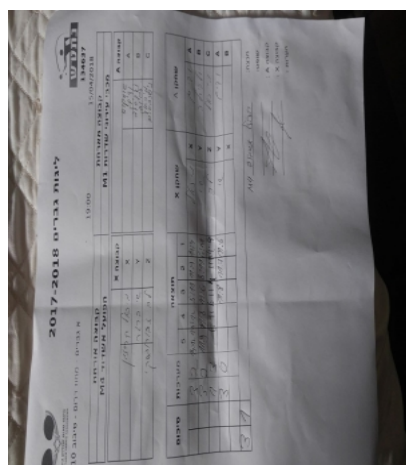

א גברים - מחוז דרום - סיבוב 10

134637

19:00

15/04/2018

קבוצה אורחת			קבוצה מארחת		
הפועל אשדוד M4			מכבי עירוני שדרות M1		
הפועל אשדוד M4		קבוצה X	מכבי עירוני שדרות M1		קבוצה A
מיכאל קרייזמן	3728	X	ודים שומקוב	1208	A
שי ברגר	2457	Y	ולדיסלב לשצויב	2954	B
לב זבורובסקי	4164	Z	מיכאל ניסנבאום	1747	C

סכום	מערכות	תוצאה					שחקן X		שחקן A			
		5	4	3	2	1						
1	0	3	2	14/12	10/12	5/11	11/9	11/4	מיכאל קרייזמן	X	ודים שומקוב	A
2	0	3	2	11/9	11/8	11/6	8/11	6/11	שי ברגר	Y	ולדיסלב לשצויב	B
2	1	1	3		6/11	6/11	4/11	11/9	לב זבורובסקי	Z	מיכאל ניסנבאום	C
3	1	3	0			11/8	11/7	11/6	שי ברגר	Y	ודים שומקוב	A
									מיכאל קרייזמן	X	ולדיסלב לשצויב	B
3	1											