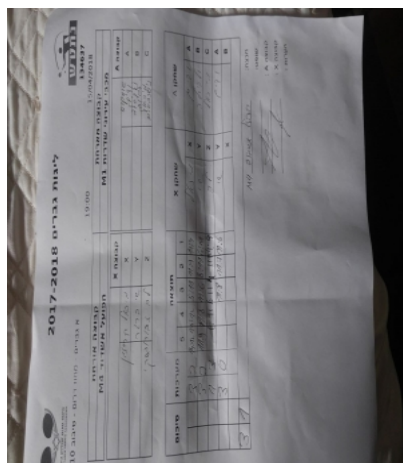

א גברים - מחוז דרום - סיבוב 10

134637

19:00

15/04/2018

קבוצה אורחת			קבוצה מארחת		
הפועל אשדוד M4			מכבי עירוני שדרות M1		
הפועל אשדוד M4		קבוצה X	מכבי עירוני שדרות M1		קבוצה A
מיכאל קרייזמן	3728	X	ודים שומקוב	1208	A
שי ברגר	2457	Y	ולדיסלב לשצויב	2954	B
לב זבורובסקי	4164	Z	מיכאל ניסנבאום	1747	C

סכום	מערכות	תוצאה					שחקן X		שחקן A			
		5	4	3	2	1						
1	0	3	2	14/12	10/12	5/11	11/9	11/4	מיכאל קרייזמן	X	ודים שומקוב	A
2	0	3	2	11/9	11/8	11/6	8/11	6/11	שי ברגר	Y	ולדיסלב לשצויב	B
2	1	1	3		6/11	6/11	4/11	11/9	לב זבורובסקי	Z	מיכאל ניסנבאום	C
3	1	3	0			11/8	11/7	11/6	שי ברגר	Y	ודים שומקוב	A
									מיכאל קרייזמן	X	ולדיסלב לשצויב	B
3	1											