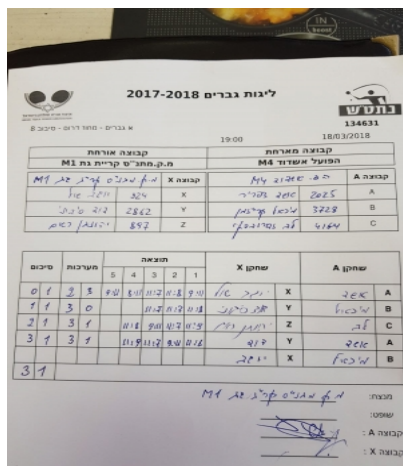

א גברים - מחוז דרום - סיבוב 8

134631

19:00

18/03/2018

קבוצה אורחת			קבוצה מארחת		
עמותת בני קריית גת M1			הפועל אשדוד M4		
עמותת בני קריית גת M1		קבוצה X	הפועל אשדוד M4		קבוצה A
4444 4444	924	X	אשד צפיר	2025	A
444444 4444	2862	Y	מיכאל קרייזמן	3728	B
444444 444444	4033	Z	לב זבורובסקי	4164	C

סכום	מערכות	תוצאה					שחקן X		שחקן A			
		5	4	3	2	1						
0	1	2	3	9/11	11/8	11/7	8/11	9/11	יוגב שול	X	אשד צפיר	A
1	1	3	0			11/7	11/7	11/8	דוד סיבוני	Y	מיכאל קרייזמן	B
2	1	3	1		11/8	9/11	11/7	11/9	יונתן וקסמן	Z	לב זבורובסקי	C
3	1	3	1		11/9	11/7	9/11	11/6	דוד סיבוני	Y	אשד צפיר	A
									יוגב שול	X	מיכאל קרייזמן	B
3	1											