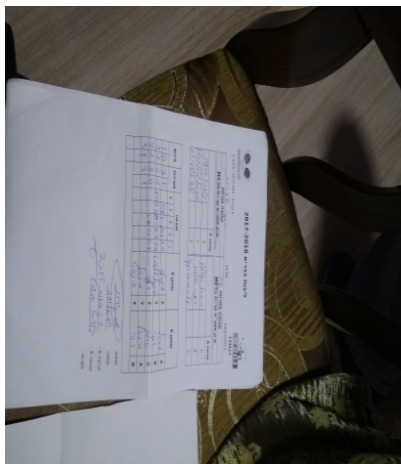

א גברים - מחוז דרום - סיבוב 2

134624

20:00

14/01/2018

קבוצה אורחת			קבוצה מארחת		
מכבי עירוני שדרות M1			עמותת בני קריית גת בש2		
מכבי עירוני שדרות M1		קבוצה X	עמותת בני קריית גת בש2		קבוצה A
ארנסט קלדררו	1209	X	מיכאל שקולניק	1554	A
מיכאל ניסנבאום	1747	Y	רמי שלומוב	2132	B
ולדיסלב לשצויב	2954	Z	אולג סידורנוק	2131	C

סכום	מערכות	תוצאה					שחקן X	שחקן A				
		5	4	3	2	1						
1	0	3	1		11/8	8/11	11/7	11/7	ארנסט קלדררו	X	מיכאל שקולניק	A
1	1	2	3	9/11	6/11	13/11	7/11	11/7	מיכאל ניסנבאום	Y	רמי שלומוב	B
2	1	3	0			11/6	11/9	11/8	ולדיסלב לשצויב	Z	אולג סידורנוק	C
3	1	3	1		11/9	6/11	11/7	11/8	מיכאל ניסנבאום	Y	מיכאל שקולניק	A
									ארנסט קלדררו	X	רמי שלומוב	B
3	1											