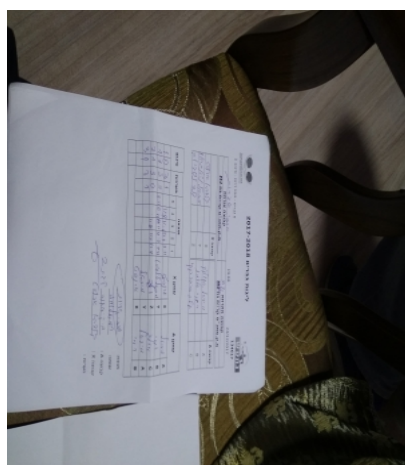

א גברים - מחוז דרום - סיבוב 2

134624

20:00

14/01/2018

קבוצה אורחת			קבוצה מארחת		
מכבי עירוני שדרות M1			מ.ק.מתנ"ס קריית גת M2		
מכבי עירוני שדרות M1		קבוצה X	מ.ק.מתנ"ס קריית גת M2		קבוצה A
ארנסט קלדררו	1209	X	מיכאל שקולניק	1554	A
מיכאל ניסנבאום	1747	Y	רמי שלומוב	2132	B
ולדיסלב לשצויב	2954	Z	אולג סידורנוקו	2131	C

סכום	מערכות	תוצאה					שחקן X	שחקן A				
		5	4	3	2	1						
1	0	3	1		11/8	8/11	11/7	11/7	ארנסט קלדררו	X	מיכאל שקולניק	A
1	1	2	3	9/11	6/11	13/11	7/11	11/7	מיכאל ניסנבאום	Y	רמי שלומוב	B
2	1	3	0			11/6	11/9	11/8	ולדיסלב לשצויב	Z	אולג סידורנוקו	C
3	1	3	1		11/9	6/11	11/7	11/8	מיכאל ניסנבאום	Y	מיכאל שקולניק	A
									ארנסט קלדררו	X	רמי שלומוב	B
3	1											