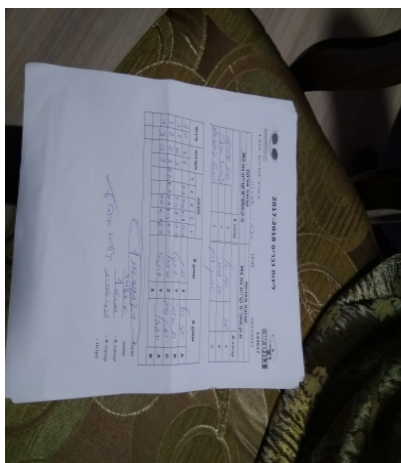

א גברים - מחוז דרום - סיבוב 2

134621

19:00

14/01/2018

קבוצה אורחת			קבוצה מארחת		
מכבי עירוני שדרות M1			עמותת בני קריית גת M1		
מכבי עירוני שדרות M1		קבוצה X	עמותת בני קריית גת M1		קבוצה A
ודים שומקוב	1208	X	יוגב שול	924	A
ארנסט קלדררו	1209	Y	דוד סיבוני	2862	B
מיכאל ניסנבאום	1747	Z	יהונתן ראם	897	C

סכום	מערכות	תוצאה					שחקן X	שחקן A				
		5	4	3	2	1						
1	0	3	1		11/9	11/6	5/11	11/7	ודים שומקוב	X	יוגב שול	A
1	1	0	3			7/11	8/11	10/12	ארנסט קלדררו	Y	דוד סיבוני	B
1	2	2	3	8/11	11/7	11/6	9/11	7/11	מיכאל ניסנבאום	Z	יהונתן ראם	C
1	3	0	3			7/11	4/11	6/11	ארנסט קלדררו	Y	יוגב שול	A
									ודים שומקוב	X	דוד סיבוני	B
1	3											