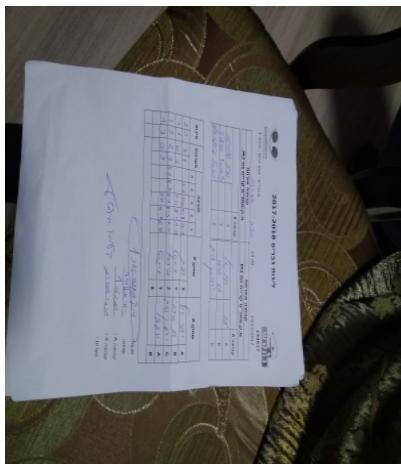

א גברים - מחוז דרום - סיבוב 2

134621

19:00

14/01/2018

קבוצה אורחת			קבוצה מארחת		
מכבי עירוני שדרות M1			מ.ק.מתנ"ס קריית גת M1		
מכבי עירוני שדרות M1		קבוצה X	מ.ק.מתנ"ס קריית גת M1		קבוצה A
ודים שומקוב	1208	X	יוגב שול	924	A
ארנסט קלדררו	1209	Y	דוד סיבוני	2862	B
מיכאל ניסנבאום	1747	Z	יהונתן ראם	897	C

סכום	מערכות	תוצאה					שחקן X	שחקן A				
		5	4	3	2	1						
1	0	3	1		11/9	11/6	5/11	11/7	ודים שומקוב	X	יוגב שול	A
1	1	0	3			7/11	8/11	10/12	ארנסט קלדררו	Y	דוד סיבוני	B
1	2	2	3	8/11	11/7	11/6	9/11	7/11	מיכאל ניסנבאום	Z	יהונתן ראם	C
1	3	0	3			7/11	4/11	6/11	ארנסט קלדררו	Y	יוגב שול	A
									ודים שומקוב	X	דוד סיבוני	B
1	3											