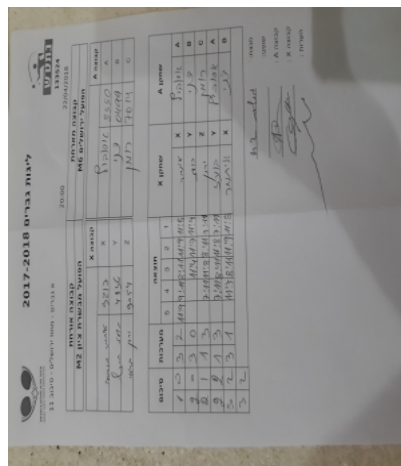

א גברים - מחוז ירושלים - סיבוב 11

133524

20:00

22/04/2018

קבוצה אורחת		קבוצה מארחת	
הפועל האקדמיה לטניס שולחן מטה יהודה M2		הפועל ירושלים M6	
קבוצה X	הפועל האקדמיה לטניס שולחן מטה יהודה M2	קבוצה A	הפועל ירושלים M6
X	187	A	דויד אסוביץ 1155
Y	2825	B	דני בן שיטרית 303
Z	1164	C	רומן סולטיסיק 1156

סכום	מערות	תוצאה					שחקן X		שחקן A			
		5	4	3	2	1						
1	0	3	2	11/9	9/11	8/11	11/9	11/8	איתמר מזרחי	X	דויד אסוביץ	A
2	0	3	0			11/4	11/7	11/9	בועז תירוש	Y	דני בן שיטרית	B
2	1	1	3		7/11	11/8	8/11	7/11	ירון גראי	Z	רומן סולטיסיק	C
2	2	1	3		7/11	8/11	11/8	7/11	בועז תירוש	Y	דויד אסוביץ	A
3	2	3	1		11/7	8/11	11/9	11/8	איתמר מזרחי	X	דני בן שיטרית	B
3	2											