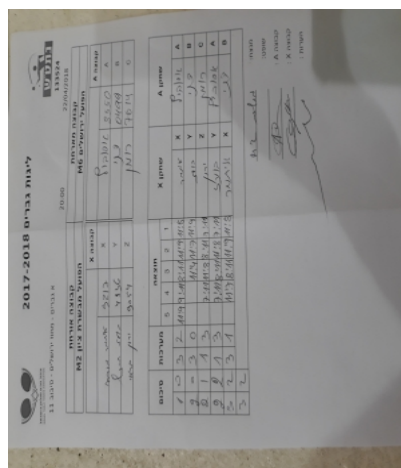

א גברים - מחוז ירושלים - סיבוב 11

133524

20:00

22/04/2018

קבוצה אורחת		קבוצה מארחת	
הפועל האקדמיה לטניס שולחן מטה יהודה M2		הפועל ירושלים M6	
הפועל האקדמיה לטניס שולחן מטה יהודה M2		קבוצה A	הפועל ירושלים M6
איתמר מזרחי	187	X	דויד אסוביץ 1155
בועז תירוש	2825	Y	דני בן שיטרית 303
ירון גראי	1164	Z	רומן סולטיסיק 1156

סכום	מערכות	תוצאה					שחקן X		שחקן A			
		5	4	3	2	1						
1	0	3	2	11/9	9/11	8/11	11/9	11/8	איתמר מזרחי	X	דויד אסוביץ	A
2	0	3	0			11/4	11/7	11/9	בועז תירוש	Y	דני בן שיטרית	B
2	1	1	3		7/11	11/8	8/11	7/11	ירון גראי	Z	רומן סולטיסיק	C
2	2	1	3		7/11	8/11	11/8	7/11	בועז תירוש	Y	דויד אסוביץ	A
3	2	3	1		11/7	8/11	11/9	11/8	איתמר מזרחי	X	דני בן שיטרית	B
3	2											