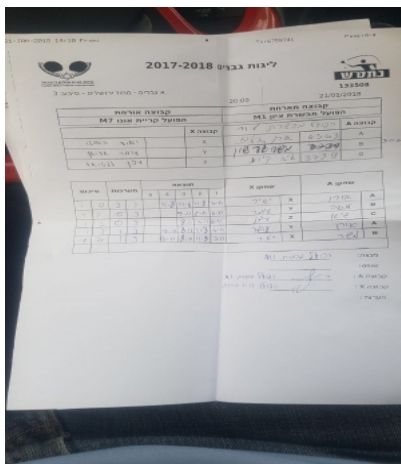

א גברים - מחוז ירושלים - סיבוב 3

133508

20:00

21/01/2018

קבוצה אורחת			קבוצה מארחת		
אופק קריית אונו M7			הפועל האקדמיה לטניס שולחן מטה יהודה M1		
אופק קריית אונו M7		קבוצה X	הפועל האקדמיה לטניס שולחן מטה יהודה M1		קבוצה A
יאיר האוזי	4094	X	אורן אילוז	1768	A
עומר אריאן	4038	Y	משה גרשון	124	B
עדן לגזיאל	4114	Z	גיא קליג	2672	C

סכום	מערכות	תוצאה					שחקן X		שחקן A			
		5	4	3	2	1						
1	0	3	1		11/8	11/6	11/8	7/11	יאיר האוזי	X	אורן אילוז	A
1	1	0	3			9/11	5/11	6/11	עומר אריאן	Y	משה גרשון	B
1	2	0	3			8/11	7/11	6/11	עדן לגזיאל	Z	גיא קליג	C
1	3	1	3		9/11	8/11	11/8	7/11	עומר אריאן	Y	אורן אילוז	A
									יאיר האוזי	X	משה גרשון	B
1	3											