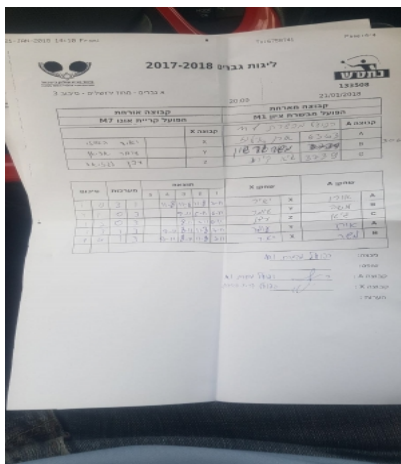

א גברים - מחוז ירושלים - סיבוב 3

133508

20:00

21/01/2018

קבוצה אורחת		קבוצה מארחת	
אופק קריית אונו M7		הפועל האקדמיה לטניס שולחן מטה יהודה M1	
אופק קריית אונו M7		קבוצה X	הפועל האקדמיה לטניס שולחן מטה יהודה M1
4094	X	אורן אילוז	1768
4038	Y	משה גרשון	124
4114	Z	גיא קליג	2672

סכום	מערכות	תוצאה					שחקן X		שחקן A			
		5	4	3	2	1						
1	0	3	1		11/8	11/6	11/8	7/11	יאיר האוזי	X	אורן אילוז	A
1	1	0	3			9/11	5/11	6/11	עומר אריאן	Y	משה גרשון	B
1	2	0	3			8/11	7/11	6/11	עדן לגזיאל	Z	גיא קליג	C
1	3	1	3		9/11	8/11	11/8	7/11	עומר אריאן	Y	אורן אילוז	A
									יאיר האוזי	X	משה גרשון	B
1	3											