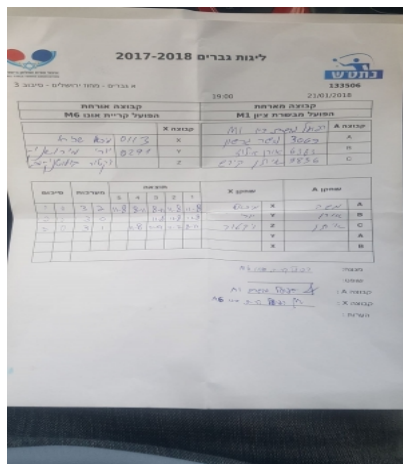

א גברים - מחוז ירושלים - סיבוב 3

133506

19:00

21/01/2018

קבוצה אורחת			קבוצה מארחת		
אופק קריית אונו M6			הפועל האקדמיה לטניס שולחן מטה יהודה M1		
אופק קריית אונו M6		קבוצה X	הפועל האקדמיה לטניס שולחן מטה יהודה M1		קבוצה A
מיכאל שפירו	4034	X	משה גרשון	124	A
יורי מירושניק	4037	Y	אורן אילוז	1768	B
ויקטור בולוטניקוב	4042	Z	איתן קירש	3755	C

סכום	מערכות	תוצאה					שחקן X		שחקן A			
		5	4	3	2	1						
1	0	3	2	11/8	8/11	8/11	11/8	11/8	מיכאל שפירו	X	משה גרשון	A
2	0	3	0			11/8	11/8	11/8	יורי מירושניק	Y	אורן אילוז	B
3	0	3	1		11/8	11/9	11/7	8/11	ויקטור בולוטניקוב	Z	איתן קירש	C
									יורי מירושניק	Y	משה גרשון	A
									מיכאל שפירו	X	אורן אילוז	B
3	0											