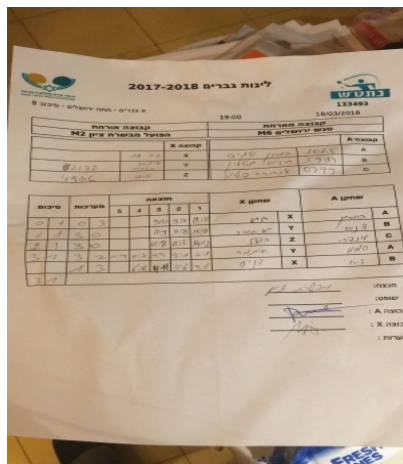

א גברים - מחוז ירושלים - סיבוב 8

133493

19:00

18/03/2018

קבוצה אורחת		קבוצה מארחת	
הפועל האקדמיה לטניס שולחן מטה יהודה M2		מועדון ספורט מעלה אדומים M6	
הפועל האקדמיה לטניס שולחן מטה יהודה M2	קבוצה X	מועדון ספורט מעלה אדומים M6	קבוצה A
188	X	סמויל שמיס 1031	A
187	Y	דניס בטלין 243	B
2825	Z	אנדריי פלייר 1766	C

סכום	מערות	תוצאה					שחקן X		שחקן A			
		5	4	3	2	1						
0	1	0	3			9/11	9/11	8/11	גיא צבי	X	סמויל שמיס	A
1	1	3	0			11/9	11/8	11/9	איתמר מזרחי	Y	דניס בטלין	B
2	1	3	0			11/8	11/3	14/12	בועז תירוש	Z	אנדריי פלייר	C
3	1	3	2	11/4	11/7	11/9	9/11	7/11	איתמר מזרחי	Y	סמויל שמיס	A
									גיא צבי	X	דניס בטלין	B
3	1											