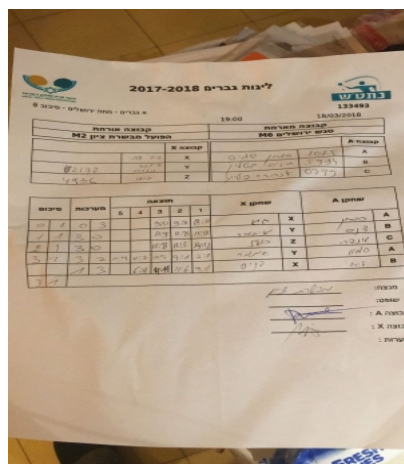

א גברים - מחוז ירושלים - סיבוב 8

133493

19:00

18/03/2018

קבוצה אורחת			קבוצה מארחת		
הפועל האקדמיה לטניס שולחן מטה יהודה M2			מועדון ספורט מעלה אדומים M6		
הפועל האקדמיה לטניס שולחן מטה יהודה M2		קבוצה X	מועדון ספורט מעלה אדומים M6		קבוצה A
גיא צבי	188	X	סמויל שמיס	1031	A
איתמר מזרחי	187	Y	דניס בטלין	243	B
בועז תירוש	2825	Z	אנדריי פלייר	1766	C

סכום	מערכות	תוצאה					שחקן X		שחקן A			
		5	4	3	2	1						
0	1	0	3			9/11	9/11	8/11	גיא צבי	X	סמויל שמיס	A
1	1	3	0			11/9	11/8	11/9	איתמר מזרחי	Y	דניס בטלין	B
2	1	3	0			11/8	11/3	14/12	בועז תירוש	Z	אנדריי פלייר	C
3	1	3	2	11/4	11/7	11/9	9/11	7/11	איתמר מזרחי	Y	סמויל שמיס	A
									גיא צבי	X	דניס בטלין	B
3	1											

מנצח: הפועל האקדמיה לטניס שולחן מטה יהודה M2

שופט ראשי:

שופט משנה:

קבוצה A : מועדון ספורט מעלה אדומים M6

קבוצה X : הפועל האקדמיה לטניס שולחן מטה יהודה M2

הערות :