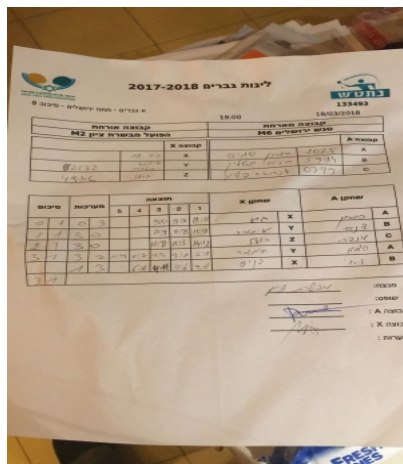

א גברים - מחוז ירושלים - סיבוב 8

133493

19:00

18/03/2018

קבוצה אורחת			קבוצה מארחת		
הפועל האקדמיה לטניס שולחן מטה יהודה M2			מועדון ספורט מעלה אדומים M6		
הפועל האקדמיה לטניס שולחן מטה יהודה M2		קבוצה X	מועדון ספורט מעלה אדומים M6		קבוצה A
גיא צבי	188	X	סמויל שמיס	1031	A
איתמר מזרחי	187	Y	דניס בטלין	243	B
בועז תירוש	2825	Z	אנדריי פלייר	1766	C

סכום	מערכות	תוצאה					שחקן X		שחקן A			
		5	4	3	2	1						
0	1	0	3			9/11	9/11	8/11	גיא צבי	X	סמויל שמיס	A
1	1	3	0			11/9	11/8	11/9	איתמר מזרחי	Y	דניס בטלין	B
2	1	3	0			11/8	11/3	14/12	בועז תירוש	Z	אנדריי פלייר	C
3	1	3	2	11/4	11/7	11/9	9/11	7/11	איתמר מזרחי	Y	סמויל שמיס	A
									גיא צבי	X	דניס בטלין	B
3	1											

מנצח: הפועל האקדמיה לטניס שולחן מטה יהודה M2

שופט ראשי:

שופט משנה:

קבוצה A : מועדון ספורט מעלה אדומים M6

קבוצה X : הפועל האקדמיה לטניס שולחן מטה יהודה M2

הערות :