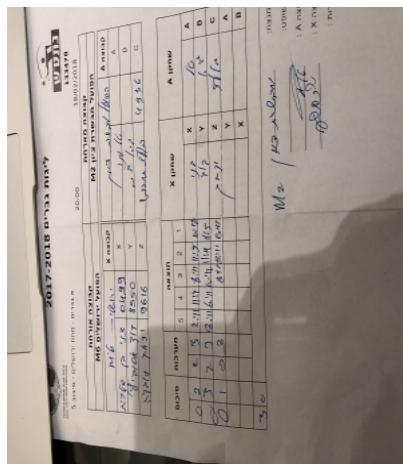

א גברים - מחוז ירושלים - סיבוב 5

133478

20:00

18/02/2018

קבוצה אורחת		קבוצה מארחת	
הפועל ירושלים M6		הפועל האקדמיה לטניס שולחן מטה יהודה M2	
הפועל ירושלים M6	קבוצה X	הפועל האקדמיה לטניס שולחן מטה יהודה M2	קבוצה A
□□□□□□□□	303 X	טל וינר	945 A
□□□□□□□□	1155 Y	גיא צבי	188 B
□□□□□□□□	1158 Z	בועז תירוש	2825 C

סכום	מערות	תוצאה					שחקן X		שחקן A			
		5	4	3	2	1						
0	1	2	3	2/11	11/4	8/11	11/5	10/12	דני בן שיטרית	X	טל וינר	A
0	2	2	3	8/11	6/11	10/12	11/4	11/5	דויד אסוביץ	Y	גיא צבי	B
0	3	0	3			8/11	8/11	6/11	יצחק עובדיה	Z	בועז תירוש	C
									דויד אסוביץ	Y	טל וינר	A
									דני בן שיטרית	X	גיא צבי	B
0	3											

מנצח: הפועל האקדמיה לטניס שולחן מטה יהודה M2

שופט ראשי: _____

שופט משנה: _____

קבוצה A: הפועל האקדמיה לטניס שולחן מטה יהודה M2

קבוצה X: הפועל ירושלים M6

הערות: