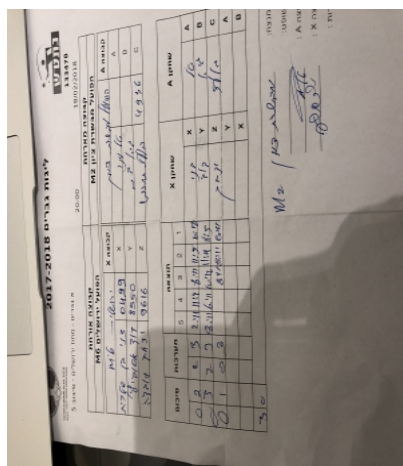

א גברים - מחוז ירושלים - סיבוב 5

133478

20:00

18/02/2018

קבוצה אורחת			קבוצה מארחת		
הפועל ירושלים M6			הפועל האקדמיה לטניס שולחן מטה יהודה M2		
הפועל ירושלים M6		קבוצה X	הפועל האקדמיה לטניס שולחן מטה יהודה M2		קבוצה A
דני בן שיטרית	303	X	טל וינר	945	A
דויד אסוביץ	1155	Y	גיא צבי	188	B
יצחק עובדיה	1158	Z	בועז תירוש	2825	C

סכום	מערכות	תוצאה					שחקן X	שחקן A				
		5	4	3	2	1						
0	1	2	3	2/11	11/4	8/11	11/5	10/12	דני בן שיטרית	X	טל וינר	A
0	2	2	3	8/11	6/11	10/12	11/4	11/5	דויד אסוביץ	Y	גיא צבי	B
0	3	0	3			8/11	8/11	6/11	יצחק עובדיה	Z	בועז תירוש	C
									דויד אסוביץ	Y	טל וינר	A
									דני בן שיטרית	X	גיא צבי	B
0	3											